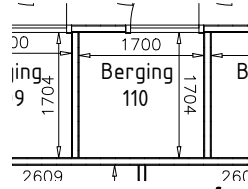

1e verdieping

Berging (1e verdieping)

Tekening is niet op schaal
Tekening is niet bindend

| | | |
|-------------|---------------|------------|
| Adres: | Kunstlaan 110 | |
| VHE nummer: | 9407 | |
| Complex: | CPL6302 | |
| Getekend: | 16-5-2024 | Gewijzigd: |