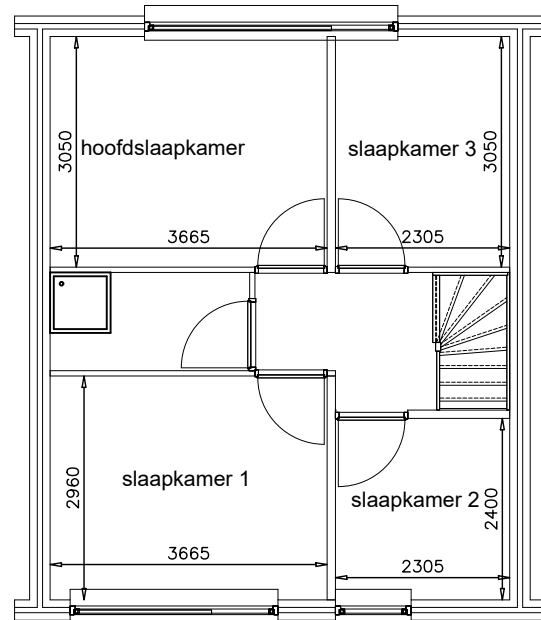

begane grond

1e verdieping

Tekening is niet op schaal
Tekening is niet bindend

Adres:	Konstabelstraat 43
VHE nummer:	716
Complex:	1028
Getekend:	24-06-2013
	Gewijzigd: 10-03-2023