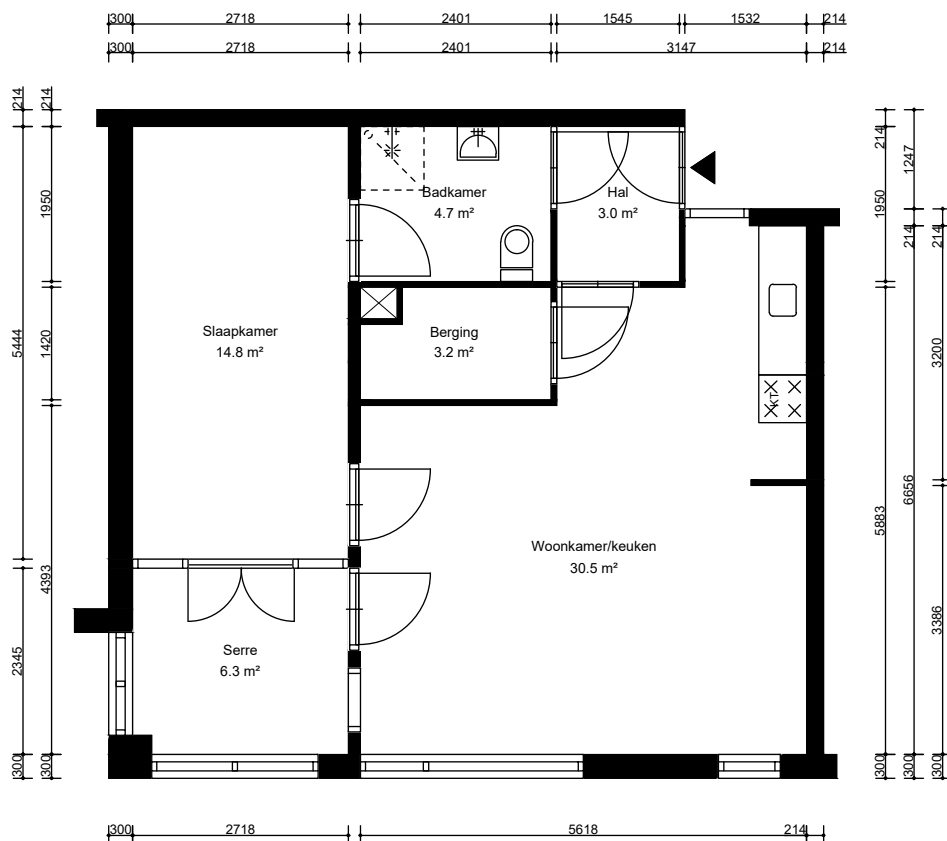

## Woningplattegrond Type P

Woonoppervlakte = 62.7 m<sup>2</sup>

Getekend: TK  
Datum: 14-03-2016  
Gewijzigd:  
Adres: Lijsterbesstraat, Enkhuizen

VHE nummer:  
Verdieping:  
Complexnummer: 92070  
Opmerkingen

## Woningplattegrond Type P1

Woonoppervlakte = 62.7 m<sup>2</sup>

Getekend: TK  
Datum: 14-03-2016  
Gewijzigd:  
Adres: Lijsterbesstraat, Enkhuizen

VHE nummer:  
Verdieping:  
Complexnummer: 92070  
Opmerkingen