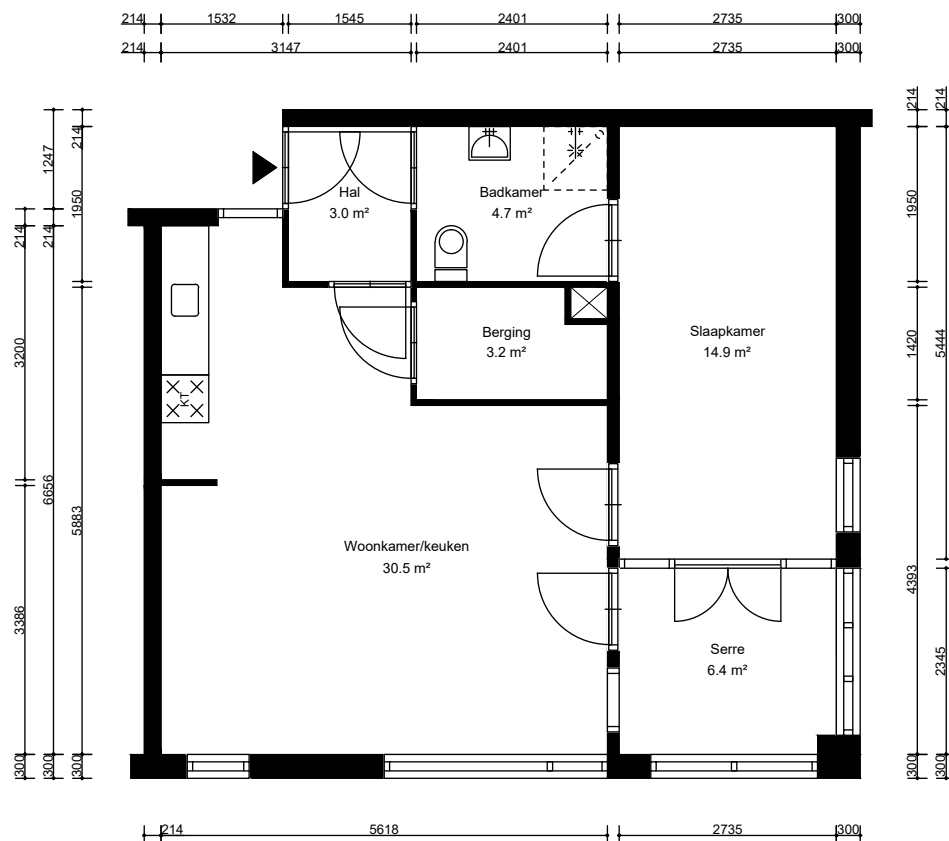

## Woningplattegrond Type P

Woonoppervlakte = 62.7 m<sup>2</sup>

Getekend: TK  
Datum: 14-03-2016  
Gewijzigd:  
Adres: Lijsterbesstraat, Enkhuizen

VHE nummer:  
Verdieping:  
Complexnummer: 92070  
Opmerkingen

## Woningplattegrond Type P1

Woonoppervlakte = 62.7 m<sup>2</sup>

Getekend: TK  
Datum: 14-03-2016  
Gewijzigd:  
Adres: Lijsterbesstraat, Enkhuizen

VHE nummer:  
Verdieping:  
Complexnummer: 92070  
Opmerkingen