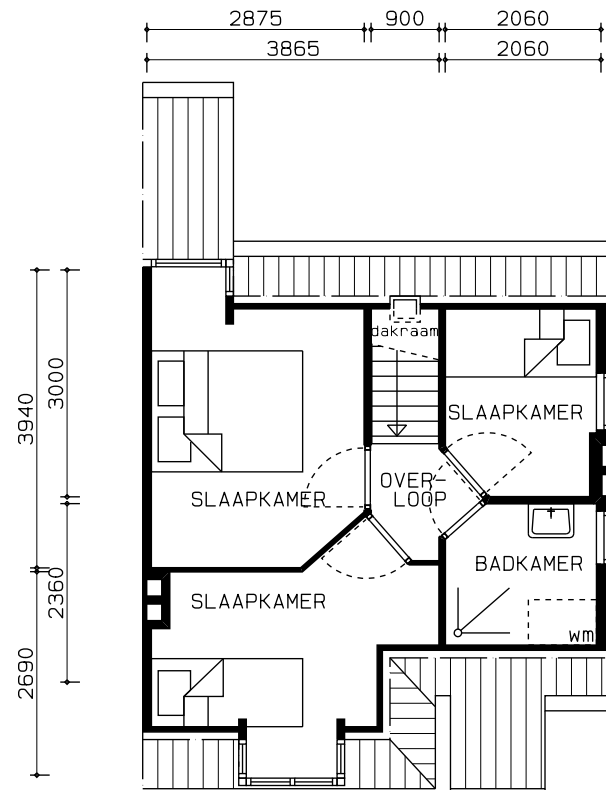

EENGEZINSWONING

VENENLAAN 35

BEGANE GROND

1e VERDIEPING