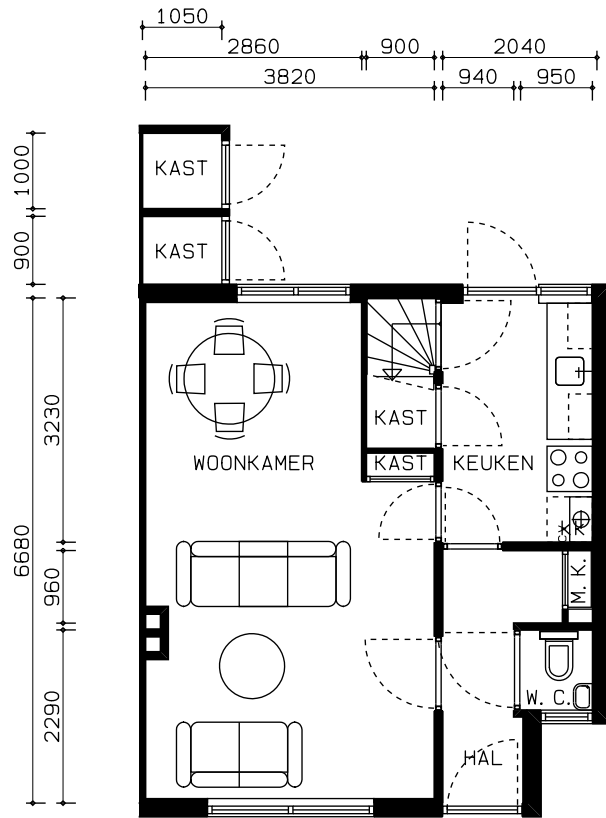

EENGEZINSWONING

VENENLAAN 35

BEGANE GROND

1e VERDIEPING