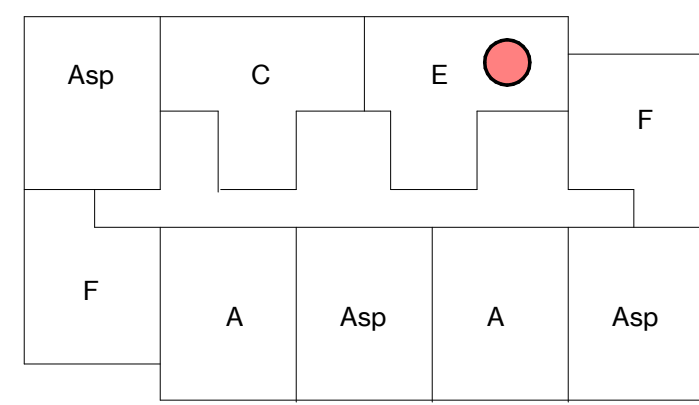

schaal 1 : 50

### Renvooi installatietechnische symbolen:

- Schakelmateriaal op ca. 1050+ vl. en wandcontactdozen op ca. 300+ vl. tenzij anders staat aangegeven op tekening

Symbool	Omschrijving
	CO2-detector
	thermostaat
	intercom
l. / v.	loop deur / vaste deur
RM	rookmelder
kk.	koelkast
f.	fornuis
wm / wd	wasmachine + wasdroger
	vloerverwarming verdeler

tekening 5ev\_woningtype E  
 adres Baccarastraat 4 508  
 formaat A3  
 datum 30-09-2025