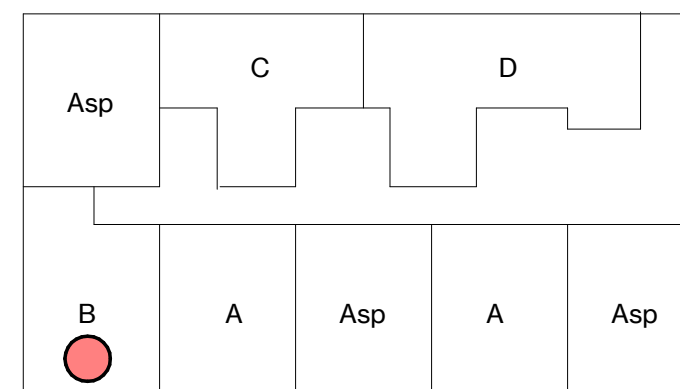

schaal 1 : 50

Renvooi installatietechnische symbolen:

- Schakelmateriaal op ca. 1050+ vl. en wandcontactdozen op ca. 300+ vl. tenzij anders staat aangegeven op tekening

Symbool	Omschrijving
	CO2-detector
	thermostaat
	intercom
l. / v.	loop deur / vaste deur
RM	rookmelder
kk.	koelkast
f.	fornuis
wm / wd	wasmachine + wasdroger
	vloerverwarming verdeler

tekening 1ev_woningtype B
 adres Baccarastraat 4 105
 formaat A3
 datum 30-09-2025