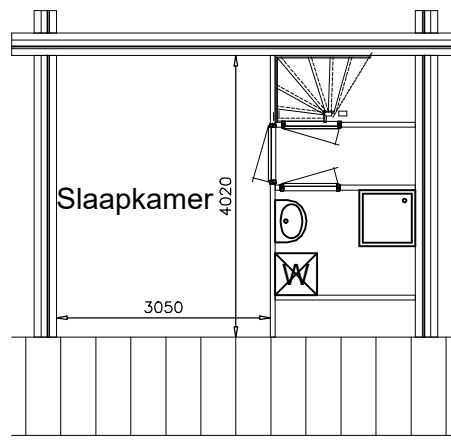

Begane grond

1e verdieping

2e verdieping

Tekening is niet op schaal
Tekening is niet bindend

Adres:	Zangluster 52
VHE nummer:	4380
Complex:	4109
Getekend:	03-09-2013
	Gewijzigd: 11-03-2024