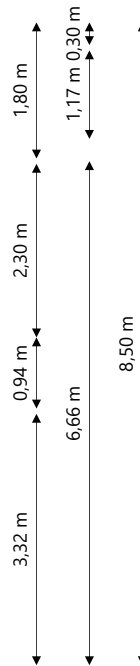

Adres:	Timmerwerf 80 1601LZ Enkhuizen
Verdieping:	Eerste verdieping
Schaal:	1:100
Datum:	11-04-2024
Organisatie:	Welwonen

Adres: Timmerwerf 80
1601LZ Enkhuizen

Verdieping: Tweede verdieping

Schaal: 1:100

Datum: 11-04-2024

Organisatie: Welwonen

Adres:	Timmerwerf 80 1601LZ Enkhuzen
Verdieping:	Derde verdieping
Schaal:	1:100
Datum:	11-04-2024
Organisatie:	Welwonen