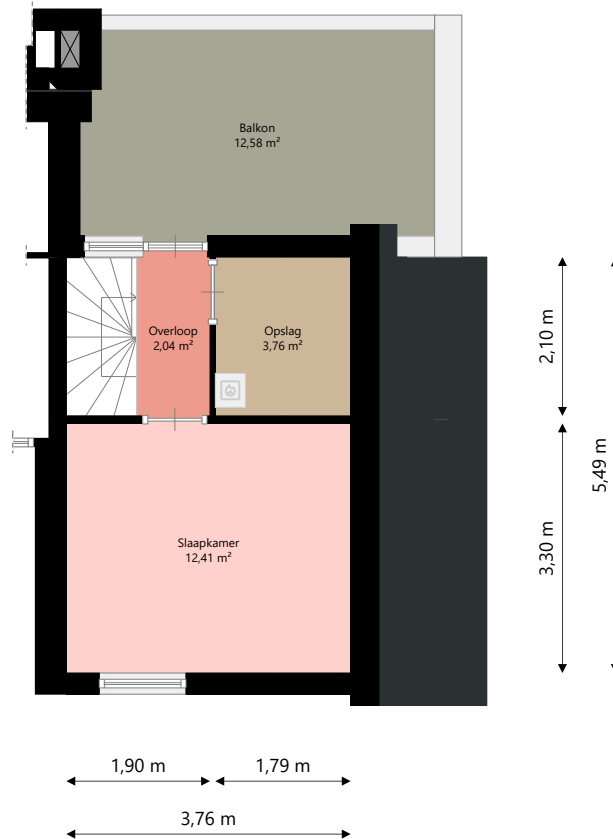

Adres:	Timmerwerf 80 1601LZ Enkhuizen
Verdieping:	Eerste verdieping
Schaal:	1:100
Datum:	11-04-2024
Organisatie:	Welwonen

Adres: Timmerwerf 80
1601LZ Enkhuizen

Verdieping: Tweede verdieping

Schaal: 1:100

Datum: 11-04-2024

Organisatie: Welwonen

Adres:	Timmerwerf 80 1601LZ Enkhuzen
Verdieping:	Derde verdieping
Schaal:	1:100
Datum:	11-04-2024
Organisatie:	Welwonen