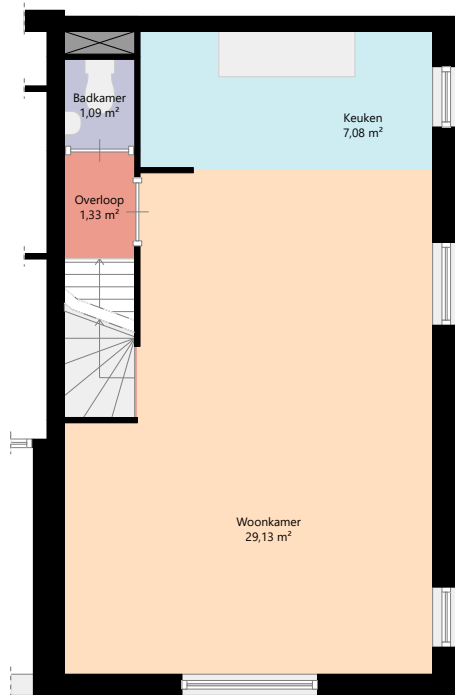

Adres:	Timmerwerf 80 1601LZ Enkhuizen
Verdieping:	Eerste verdieping
Schaal:	1:100
Datum:	11-04-2024
Organisatie:	Welwonen

Adres: Timmerwerf 80
1601LZ Enkhuizen

Verdieping: Tweede verdieping

Schaal: 1:100

Datum: 11-04-2024

Organisatie: Welwonen

Adres:	Timmerwerf 80 1601LZ Enkhuzen
Verdieping:	Derde verdieping
Schaal:	1:100
Datum:	11-04-2024
Organisatie:	Welwonen