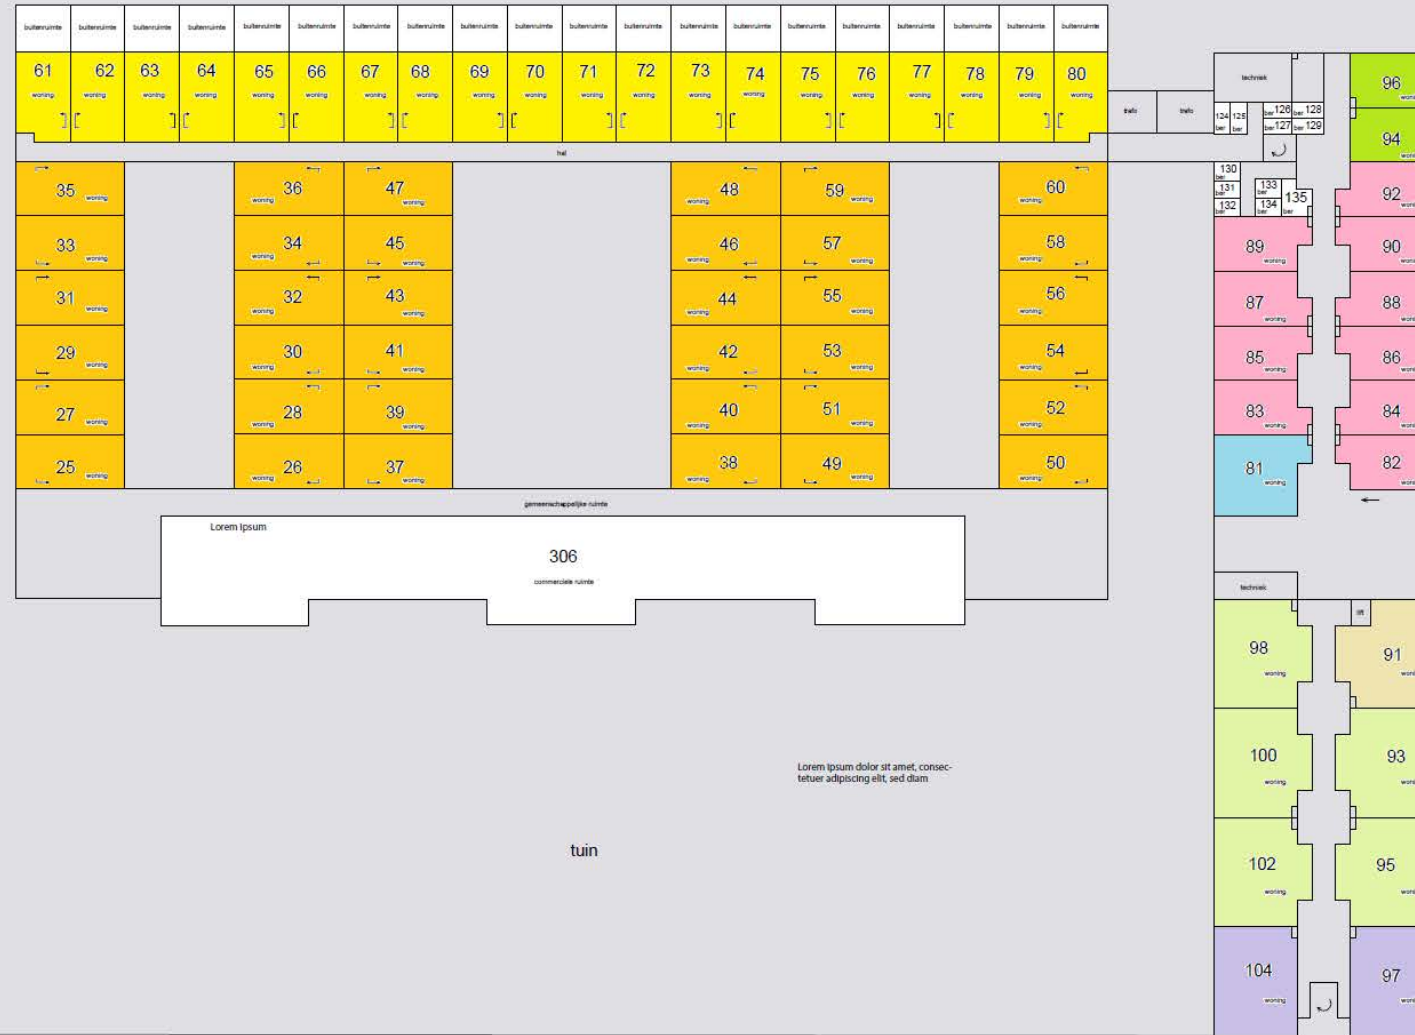

# Charleyhuis (blok B)

- = Type A
- = Type B
- = Type C
- = Type E
- = Type H
- = Type I
- = Type J
- = Type K

# Carelhuis (blok C)

148	153	158	163	168	173	174	175	180	185	190	195	198	201	208	215	222	229	236	243	250	257	264	271	278	285	292	299
149	154	159	164	169			176	181	186	191	196	199	202	209	216	223	230	237	244	251	258	265	272	279	286	293	300
150	155	160	165	170			177	182	187	192	197	200	203	210	217	224	231	238	245	252	259	266	273	280	287	294	301
151	156	161	166	171			178	183	188	193			204	211	218	225	232	239	246	253	260	267	274	281	288	295	302
152	157	162	167	172			179	184	189	194			205	212	219	226	233	240	247	254	261	268	275	282	289	296	303
													206	213	220	227	234	241	248	255	262	269	276	283	290	297	304
													207	214	221	228	235	242	249	256	263	270	277	284	291	298	305

# Begane grond