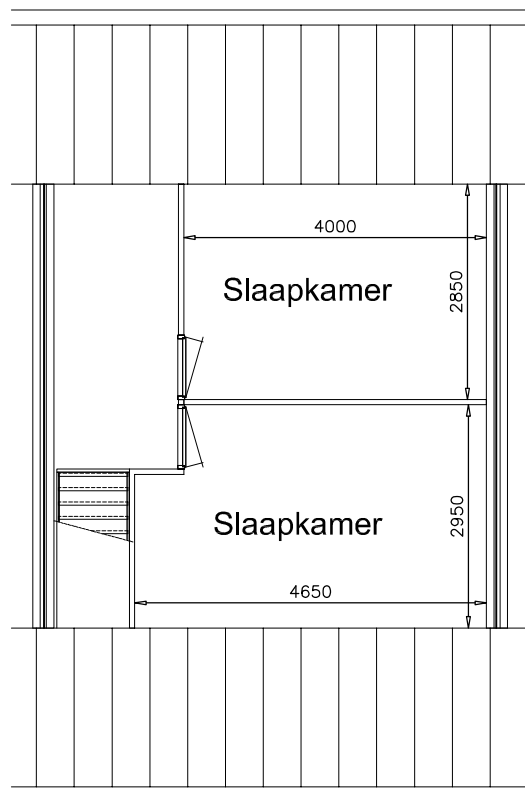

Begane grond

1e verdieping

Tekening is niet op schaal
Tekening is niet bindend

Adres:	De Bouw 143
VHE nummer:	4228
Complex:	3334
Getekend:	29-08-2013
	Gewijzigd: