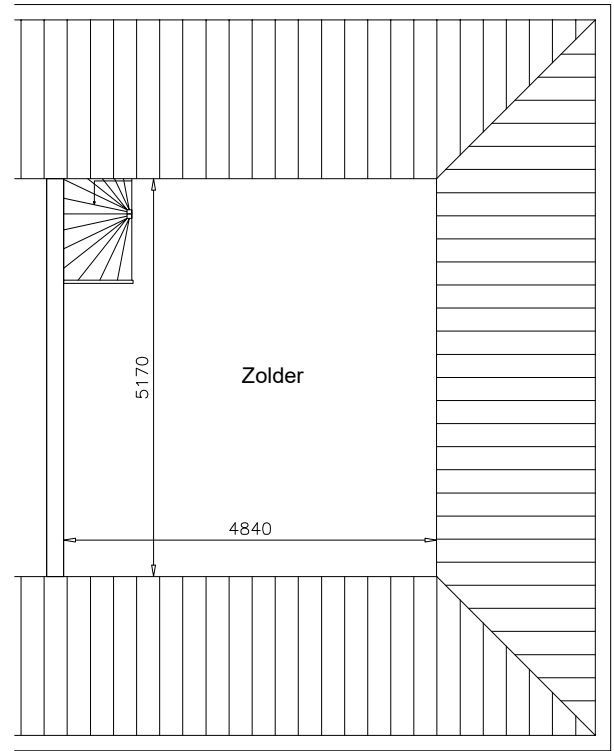

begane grond

Zolder

Tekening is niet op schaal
Tekening is niet bindend

Adres:	Molenwoid 14	
VHE nummer:	6798	
Complex:	2617	
Getekend:	23-3-2022	Gewijzigd: