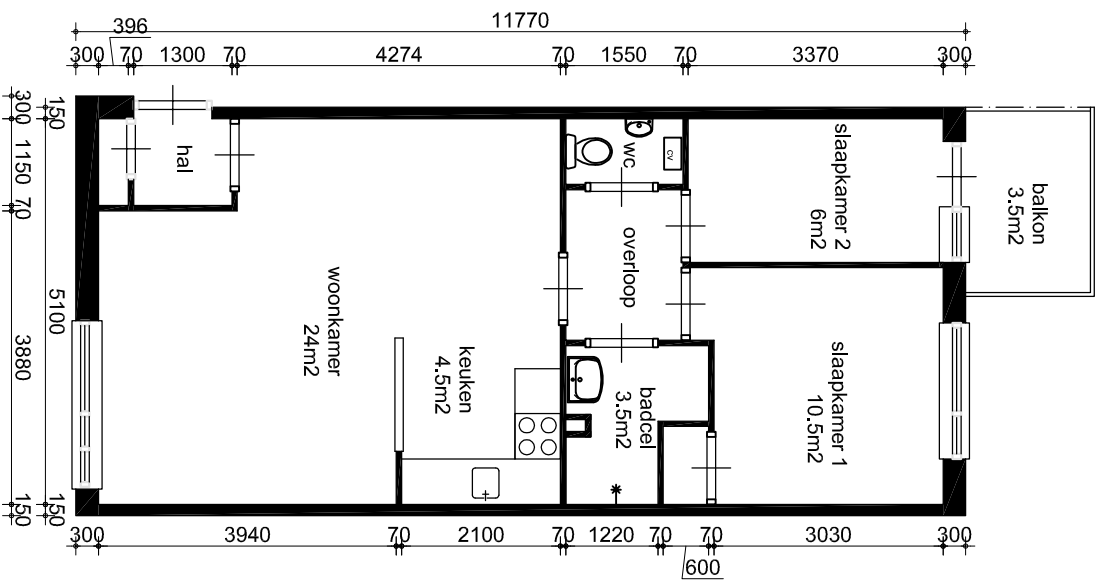

5400
 150 1900 70 1990 70 2100 150
 150 870 70 1990 70 2100 150

Plattegrond
 (bovenwoning)

Alle maten zijn in millimeters, werkelijke maten kunnen afwijken

WONINGSRICHTING
HET GROOTSLAG

Flamingolaan

43

schaal: 1:100