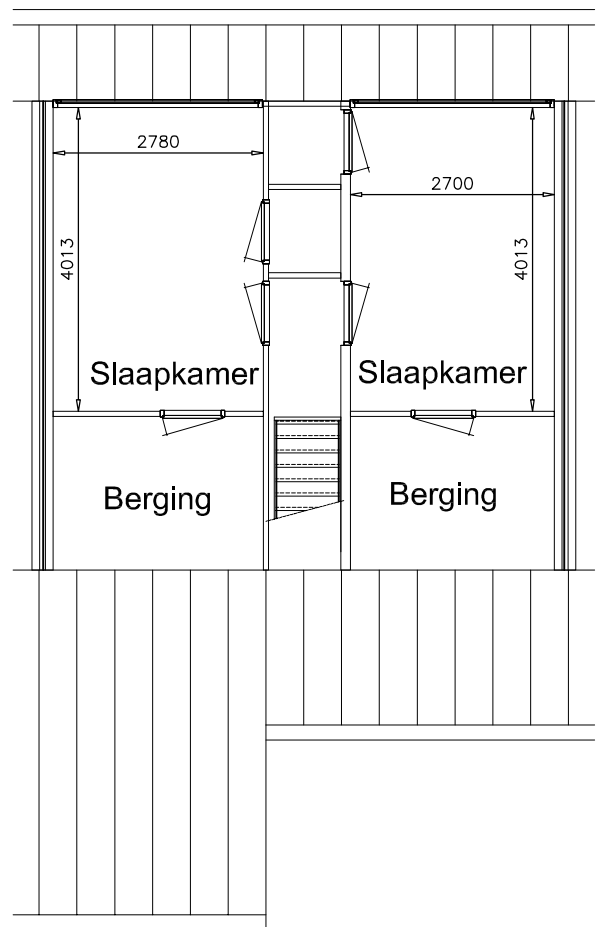

Begane grond

1e verdieping

Tekening is niet op schaal
Tekening is niet bindend

Adres: Stetse 20

VHE nummer: 2691

Complex: 3115

Getekend: 13-08-2013

Gewijzigd: 27-11-2015