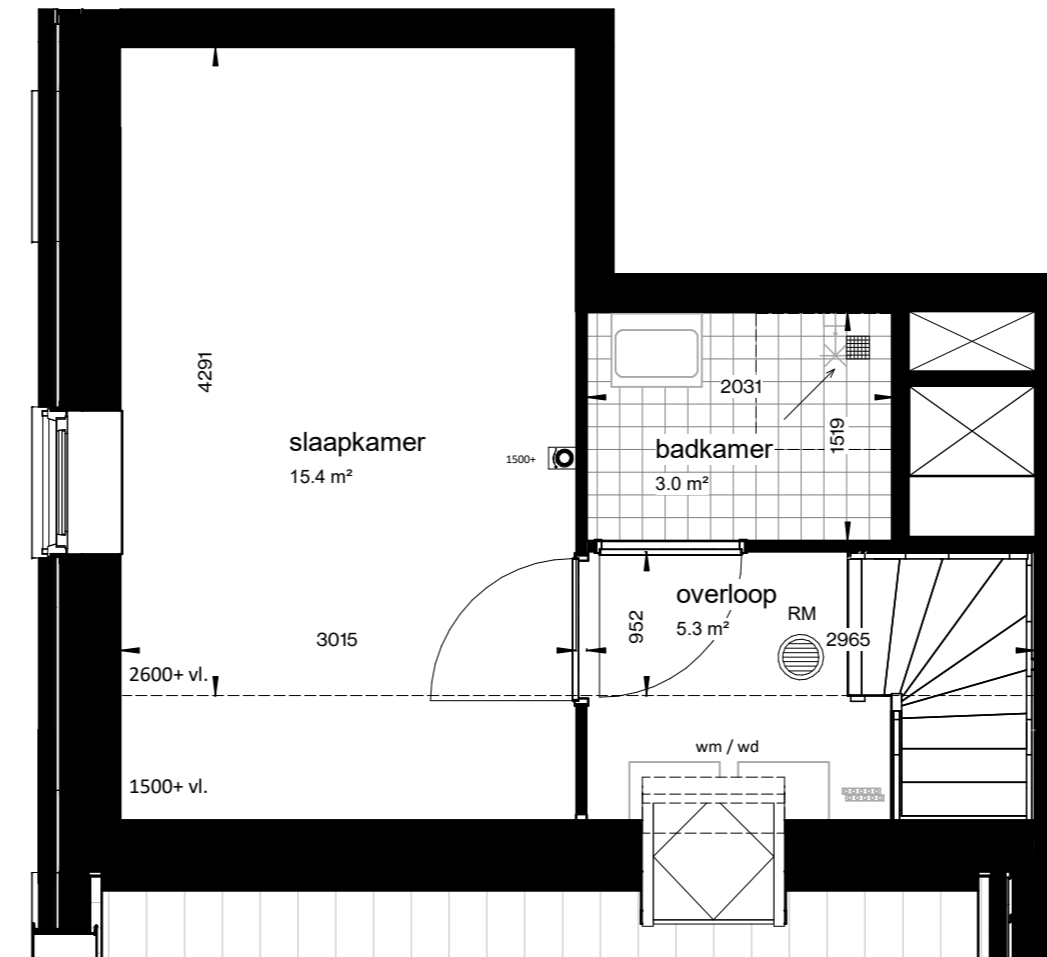

Renvooi installatietechnische symbolen:

- Schakelmateriaal op ca. 1050+ vl. en wandcontactdozen op ca. 300+ vl. tenzij anders staat aangegeven op tekening

Symbol	Omschrijving
	CO2-detector
	thermostaat
	intercom
l. / v.	loop deur / vaste deur
RM	rookmelder
kk.	koelkast
f.	fornuis
wm / wd	wasmachine + wasdroger
	vloerverwarming verdeler

5e verdieping

schaal 1 : 50

6e verdieping

schaal 1 : 50

tekening 5ev_woningtype F
 huisnummer Baccarastraat 4 505
 formaat A2
 datum 30-09-2025