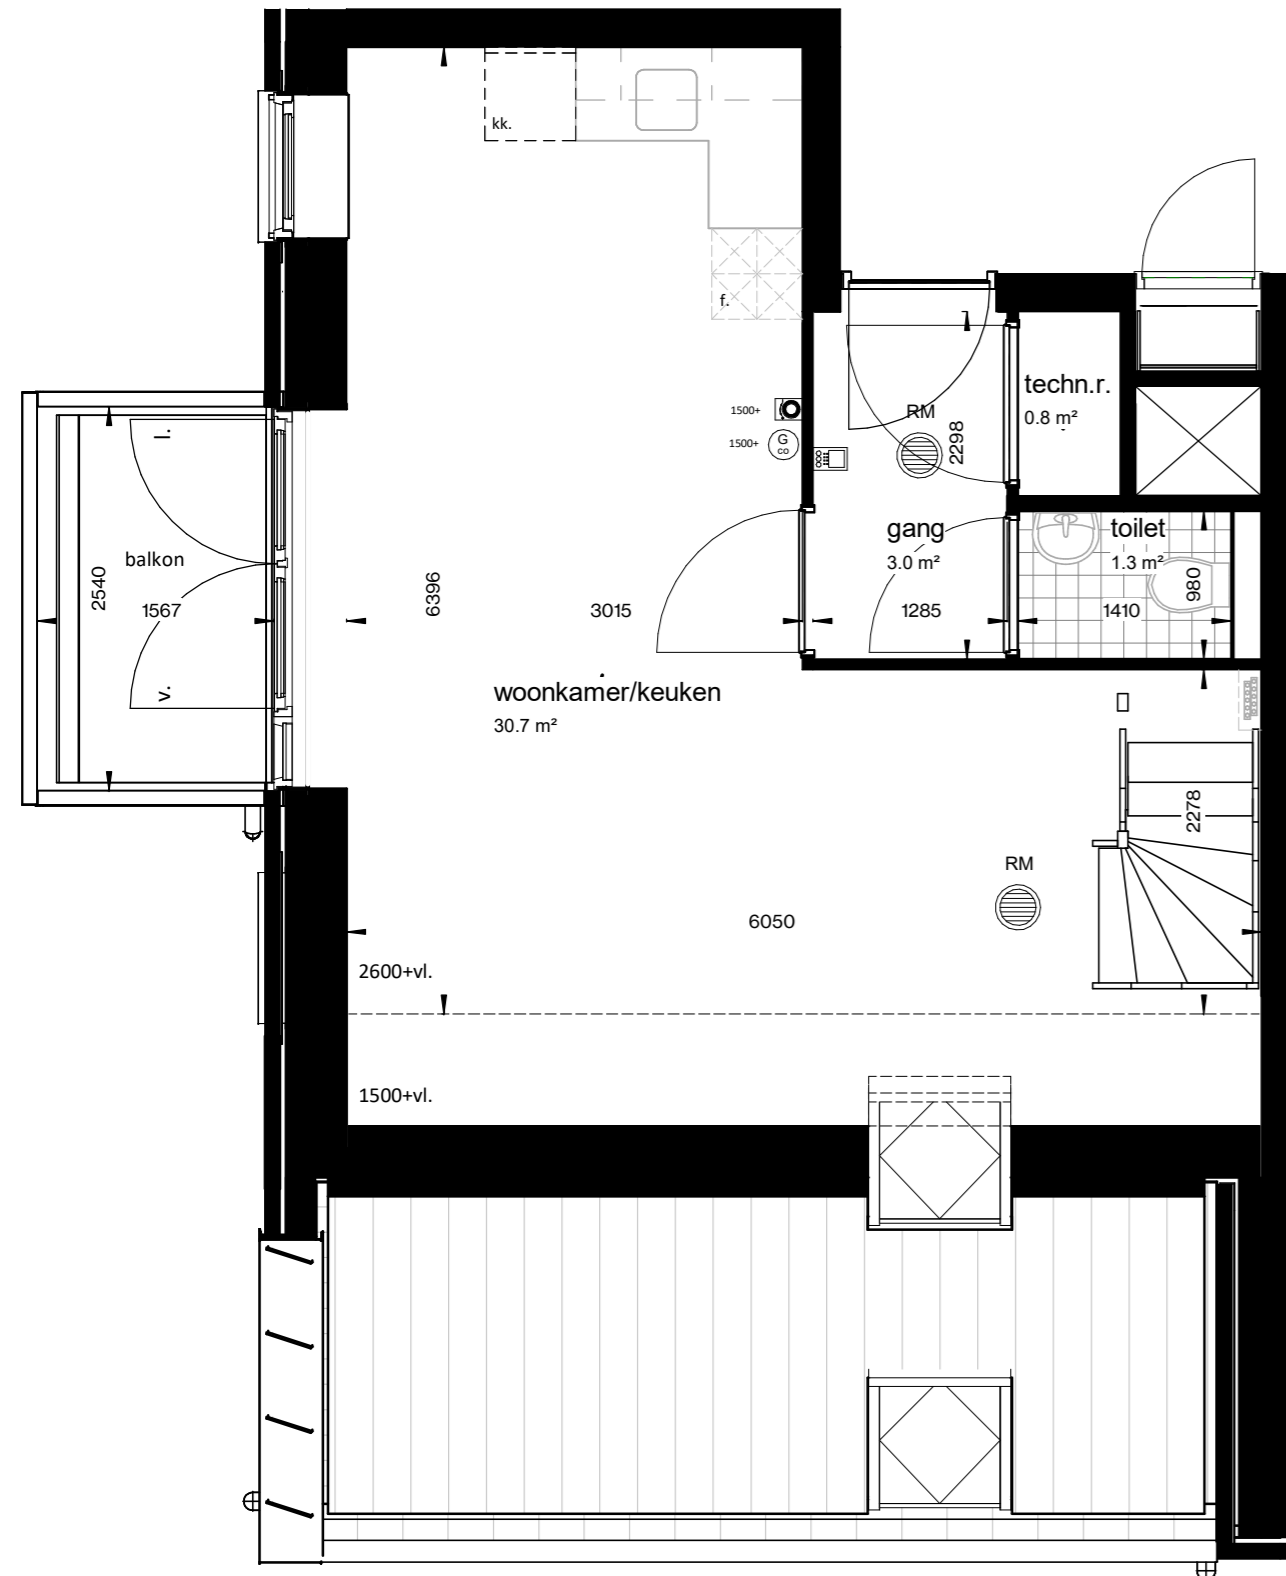

Renvooi installatietechnische symbolen:

- Schakelmateriaal op ca. 1050+ vl. en wandcontactdozen op ca. 300+ vl. tenzij anders staat aangegeven op tekening

Symbol	Omschrijving
	CO2-detector
	thermostaat
	intercom
l. / v.	loop deur / vaste deur
RM	rookmelder
kk.	koelkast
f.	fornuis
wm / wd	wasmachine + wasdroger
	vloerverwarming verdeler

5e verdieping

schaal 1 : 50

6e verdieping

schaal 1 : 50

tekening 5ev_woningtype F
 huisnummer Baccarastraat 4 505
 formaat A2
 datum 30-09-2025