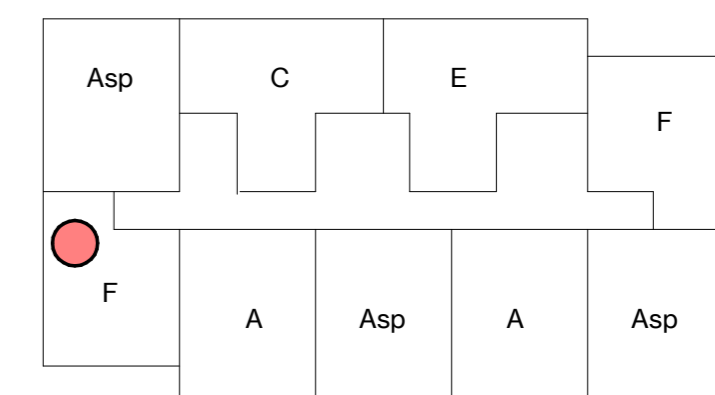

Renvooi installatietechnische symbolen:

- Schakelmateriaal op ca. 1050+ vl. en wandcontactdozen op ca. 300+ vl. tenzij anders staat aangegeven op tekening

Symbol	Omschrijving
	CO2-detector
	thermostaat
	intercom
l. / v.	loop deur / vaste deur
RM	rookmelder
kk.	koelkast
f.	fornuis
wm / wd	wasmachine + wasdroger
	vloerverwarming verdeler

5e verdieping

schaal 1 : 50

6e verdieping

schaal 1 : 50

tekening 5ev_woningtype F
 huisnummer Baccarastraat 4 505
 formaat A2
 datum 30-09-2025