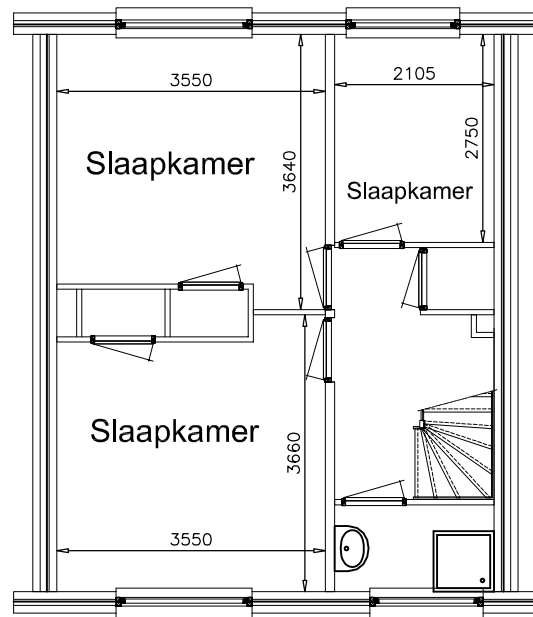

Begane grond

1e verdieping

Tekening is niet op schaal
Tekening is niet bindend

Adres:	Oranje Nassaustraat 27	
VHE nummer:	3163	
Complex:	3312	
Getekend:	19-08-2013	Gewijzigd: