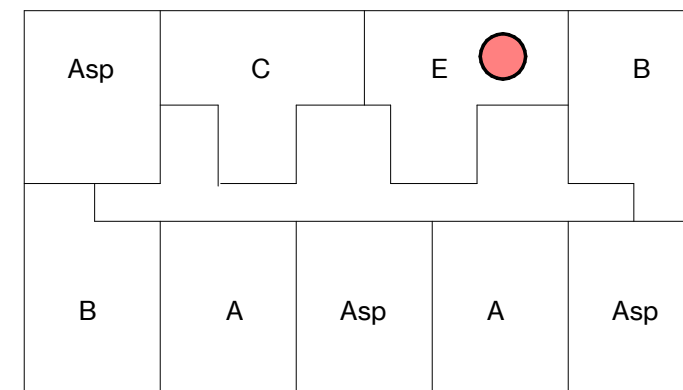

schaal 1 : 50

Renvooi installatietechnische symbolen:

- Schakelmateriaal op ca. 1050+ vl. en wandcontactdozen op ca. 300+ vl. tenzij anders staat aangegeven op tekening

Symbool	Omschrijving
	CO2-detector
	thermostaat
	intercom
l. / v.	loop deur / vaste deur
RM	rookmelder
kk.	koelkast
f.	fornuis
wm / wd	wasmachine + wasdroger
	vloerverwarming verdeler

tekening 4ev_woningtype E
 adres Baccarastraat 4 408
 formaat A3
 datum 30-09-2025