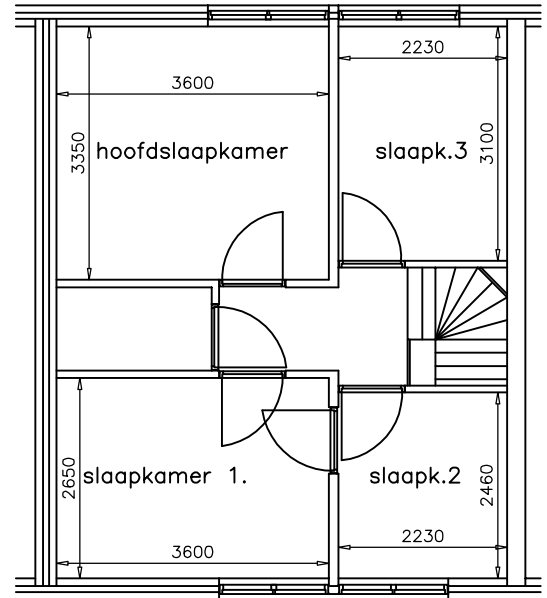

begane grond

1e verdieping

Tekening is niet op schaal
Tekening is niet bindend

Adres:	Randweg 32	
VHE nummer:	817	
Complex:	1030	
Getekend:	28-06-2013	Gewijzigd: