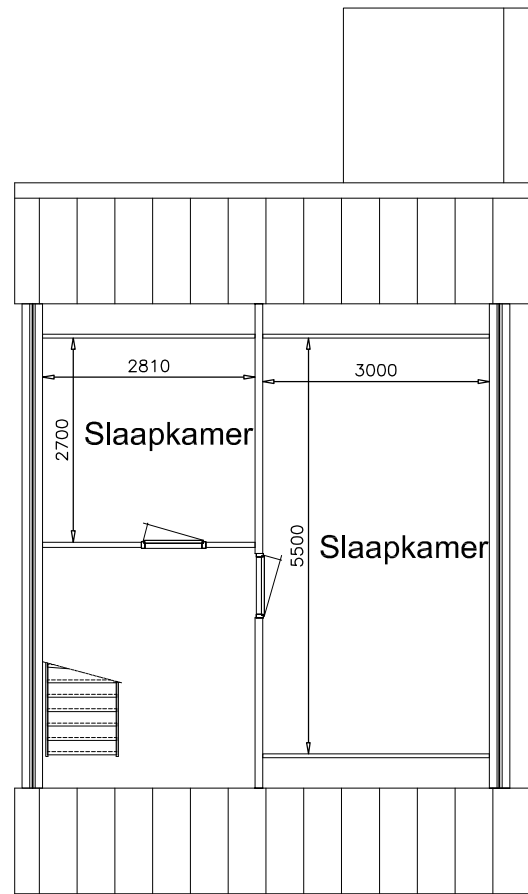

begane grond

1e verdieping

Tekening is niet op schaal
Tekening is niet bindend

Adres:	't Landje 2	
VHE nummer:	2287	
Complex:	2913	
Getekend:	23-07-2013	Gewijzigd: