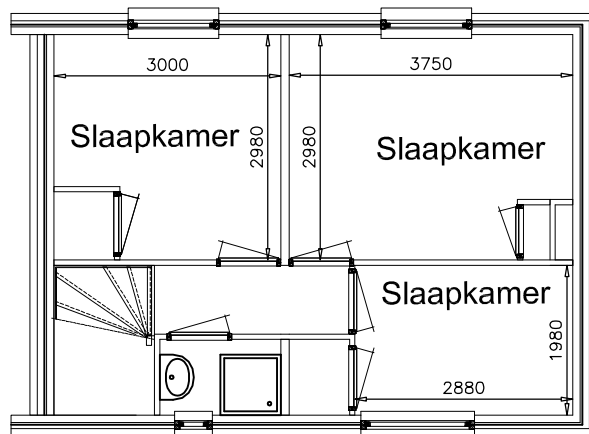

Beganegrond

1e verdieping

Tekening is niet op schaal
Tekening is niet bindend

Adres:	Bakkerstraat 60
VHE nummer:	3008
Complex:	3304
Getekend:	16-08-2013
	Gewijzigd: