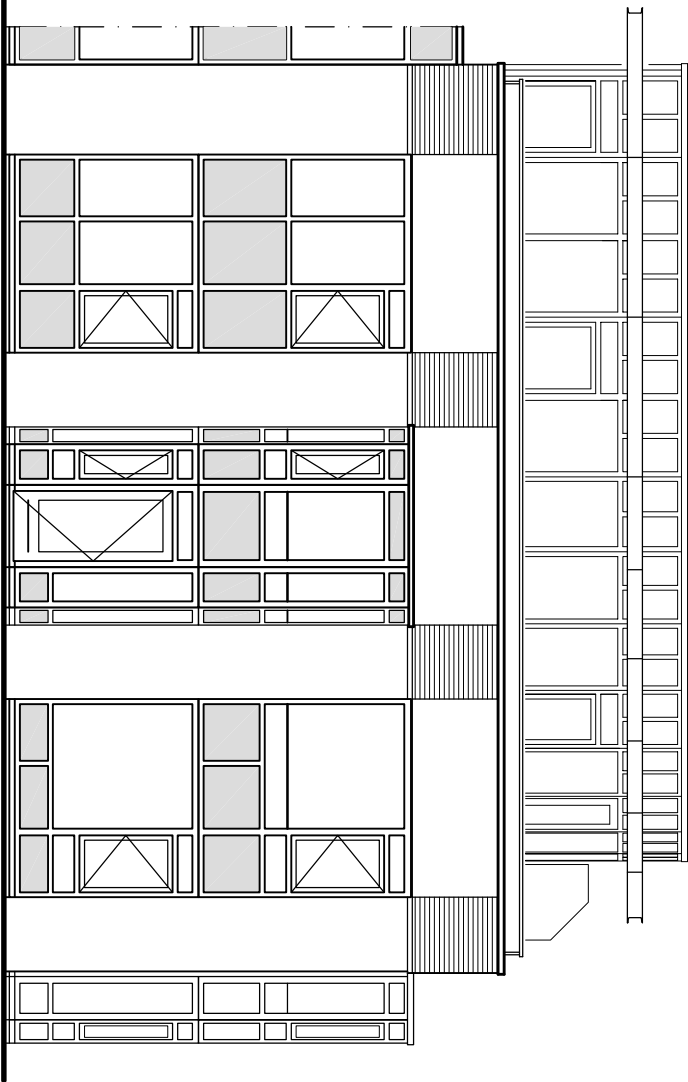

Voorgevel

Zijgevel

WONINGSTICHTING
HET GROOTSLAG

Sorghvlietlaan

96

Alle maten zijn in millimeters, werkelijke maten kunnen afwijken

schaal: 1:100

komplex: 145
datum: 12-04-2012
file.no.: 1619xc (tsnr.)02