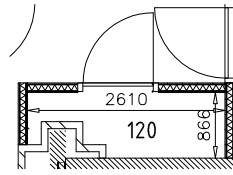

1e verdieping

Berging (beg. grond)

Tekening is niet op schaal
Tekening is niet bindend

Adres:	Kunstlaan 120
VHE nummer:	9416
Complex:	CPL6302
Getekend:	3-4-2024
	Gewijzigd: 15-04-2024