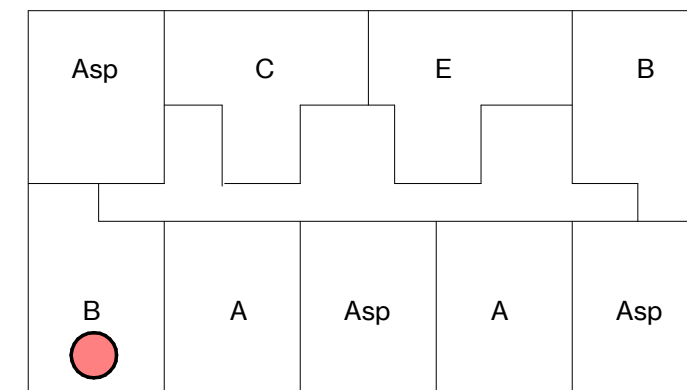

Renvooi installatietechnische symbolen:

- Schakelmateriaal op ca. 1050+ vl. en wandcontactdozen op ca. 300+ vl. tenzij anders staat aangegeven op tekening

Symbol	Omschrijving
	CO2-detector
	thermostaat
	intercom
l. / v.	loop deur / vaste deur
RM	rookmelder
kk.	koelkast
f.	fornuis
wm / wd	wasmachine + wasdroger
	vloerverwarming verdeler

schaal 1 : 50

tekening 2ev_woningtype B
 adres Baccarastraat 4 205
 formaat A3
 datum 30-09-2025