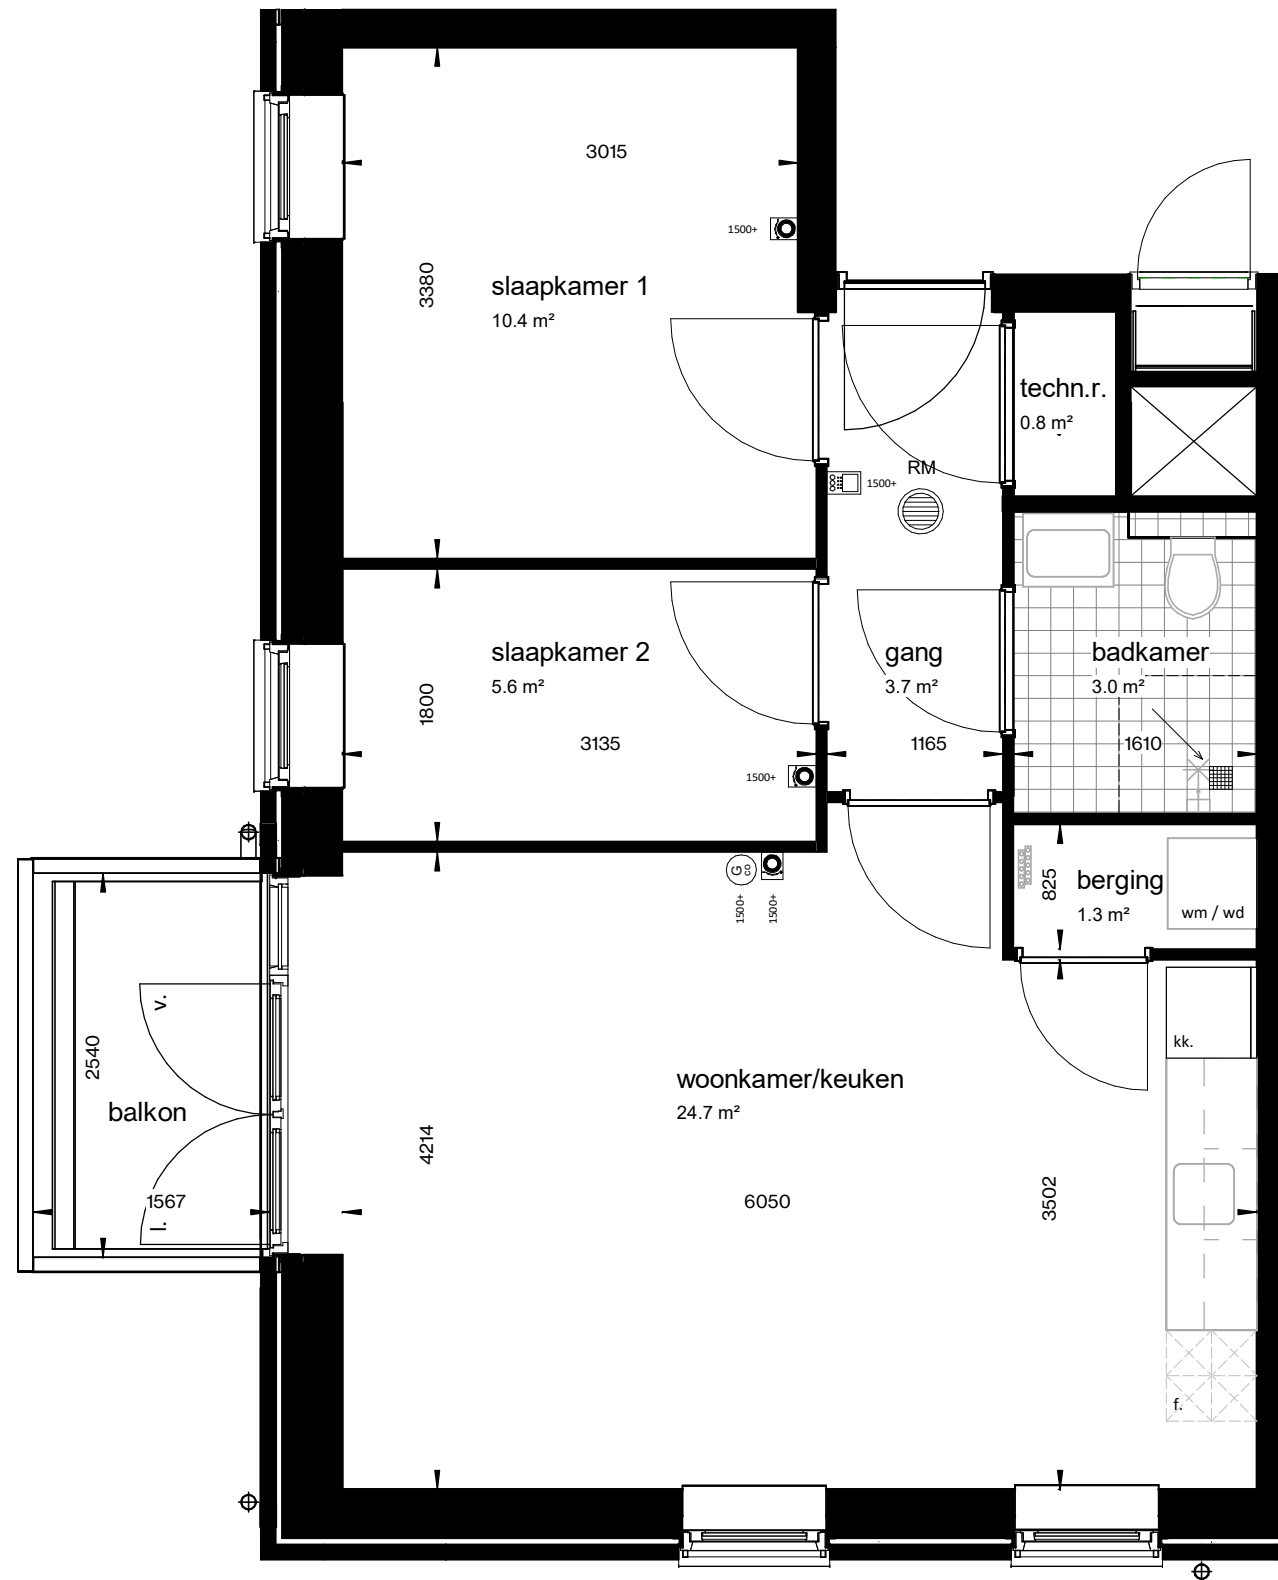

Renvooi installatietechnische symbolen:

- Schakelmateriaal op ca. 1050+ vl. en wandcontactdozen op ca. 300+ vl. tenzij anders staat aangegeven op tekening

Symbol	Omschrijving
	CO2-detector
	thermostaat
	intercom
l. / v.	loop deur / vaste deur
RM	rookmelder
kk.	koelkast
f.	fornuis
wm / wd	wasmachine + wasdroger
	vloerverwarming verdeler

schaal 1 : 50

tekening 2ev_woningtype B
 adres Baccarastraat 4 205
 formaat A3
 datum 30-09-2025