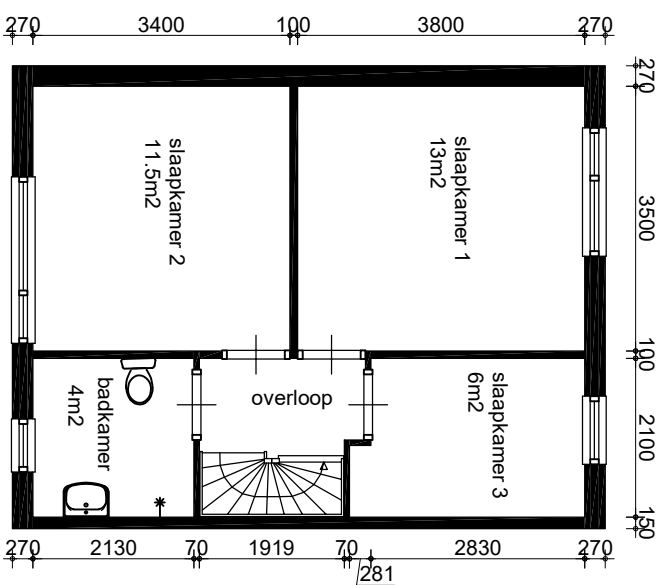

Begane grond

Verdieping

Zolder

Alle maten zijn in millimeters, werkelijke maten kunnen afwijken

WONINGSTICHTING
HET Grootslag

Oudweid

18

komplex: 540

datum: 22-01-2025

file.no.: 1693 LC(hsrr.)01

schaal: 1:100