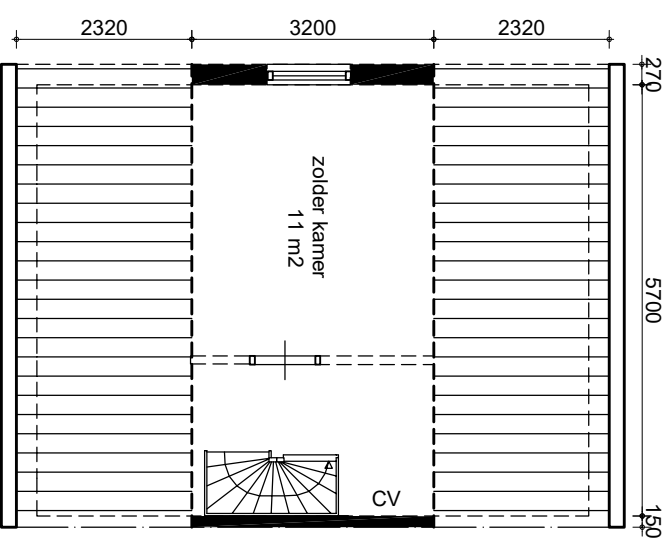

Begane grond

Verdieping

Zolder

Alle maten zijn in millimeters, werkelijke maten kunnen afwijken

WONINGSTICHTING
HET Grootslag

Oudweid

18

komplex: 540

datum: 22-01-2025

file.no.: 1693 LC(hsrr.)01

schaal: 1:100