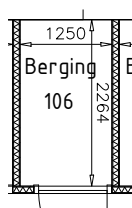

1e verdieping

Berging (1e verdieping)

Tekening is niet op schaal
Tekening is niet bindend

Adres:	Kunstlaan 106	
VHE nummer:	9403	
Complex:	CPL6302	
Getekend:	16-5-2024	Gewijzigd: