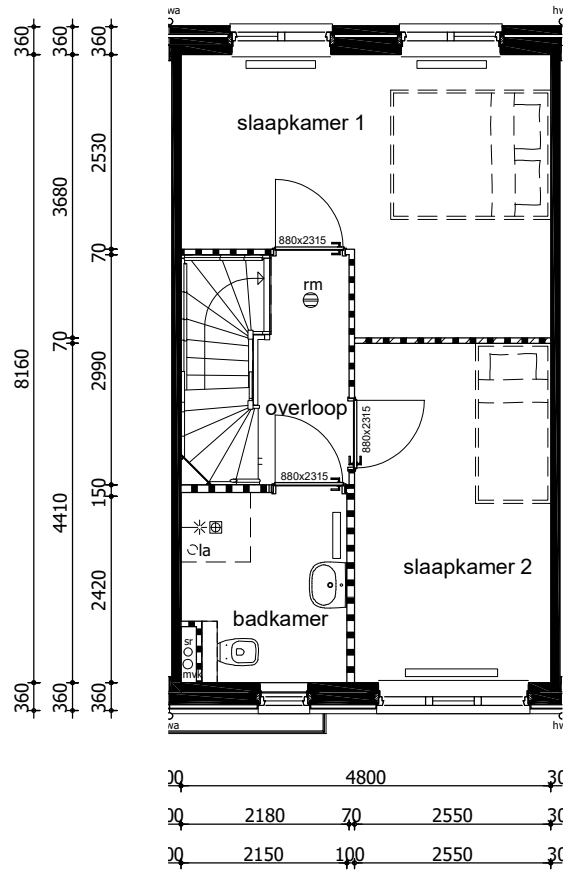

Begane grond

1e verdieping

Zolder

Tekening is niet op schaal  
Tekening is niet bindend

Adres:	Blaauwborst 15
VHE nummer:	8540
Complex:	4601
Getekend:	1-6-2022
	Gewijzigd: