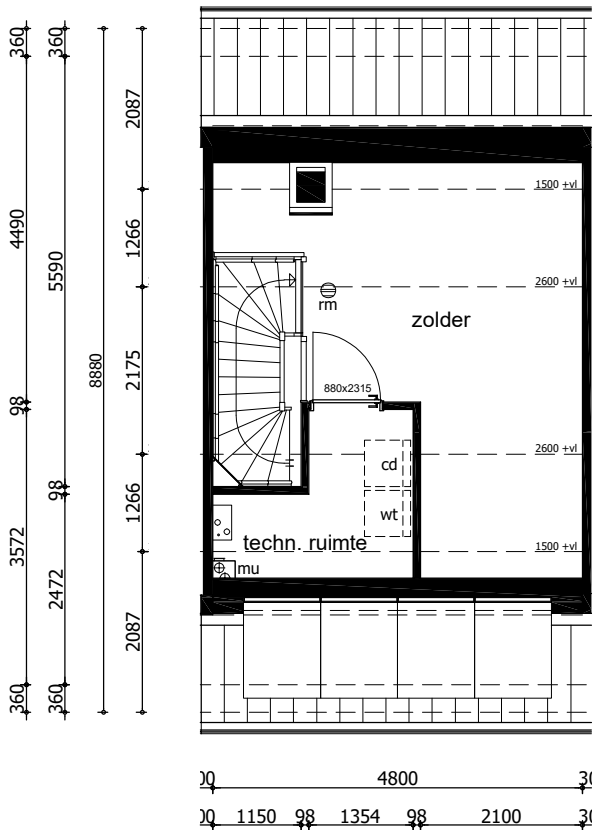

Begane grond

1e verdieping

Zolder

Tekening is niet op schaal  
Tekening is niet bindend

Adres:	Blaauwborst 15
VHE nummer:	8540
Complex:	4601
Getekend:	1-6-2022
	Gewijzigd: