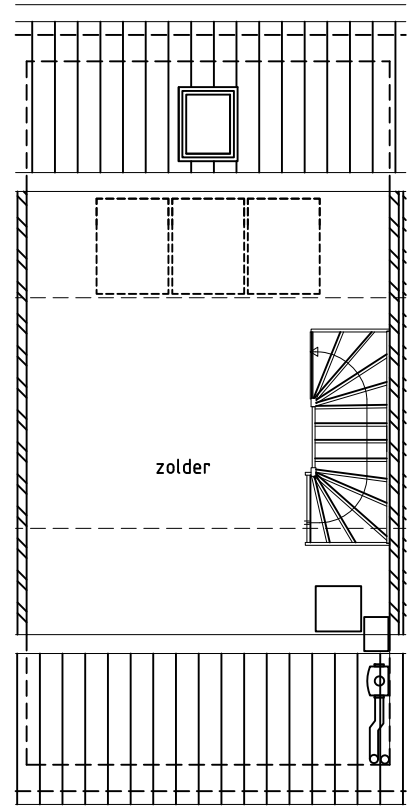

Berging

Begane grond

1e Verdieping

Zolder

Tekening is niet op schaal  
Tekening is niet bindend

Adres:	Nieuwstraat 2A
VHE nummer:	8373
Complex:	4127
Getekend:	12-08-2016
	Gewijzigd: