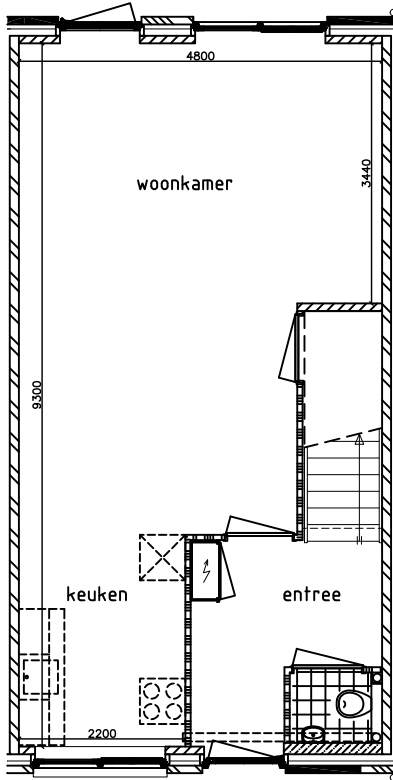

Berging

Begane grond

1e Verdieping

Zolder

Tekening is niet op schaal  
Tekening is niet bindend

Adres:	Nieuwstraat 2A
VHE nummer:	8373
Complex:	4127
Getekend:	12-08-2016
	Gewijzigd: