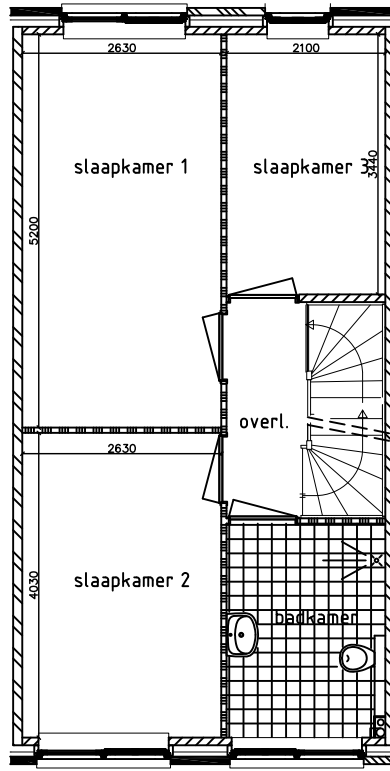

Berging

Begane grond

1e Verdieping

Zolder

Tekening is niet op schaal  
Tekening is niet bindend

Adres:	Nieuwstraat 2A
VHE nummer:	8373
Complex:	4127
Getekend:	12-08-2016
	Gewijzigd: