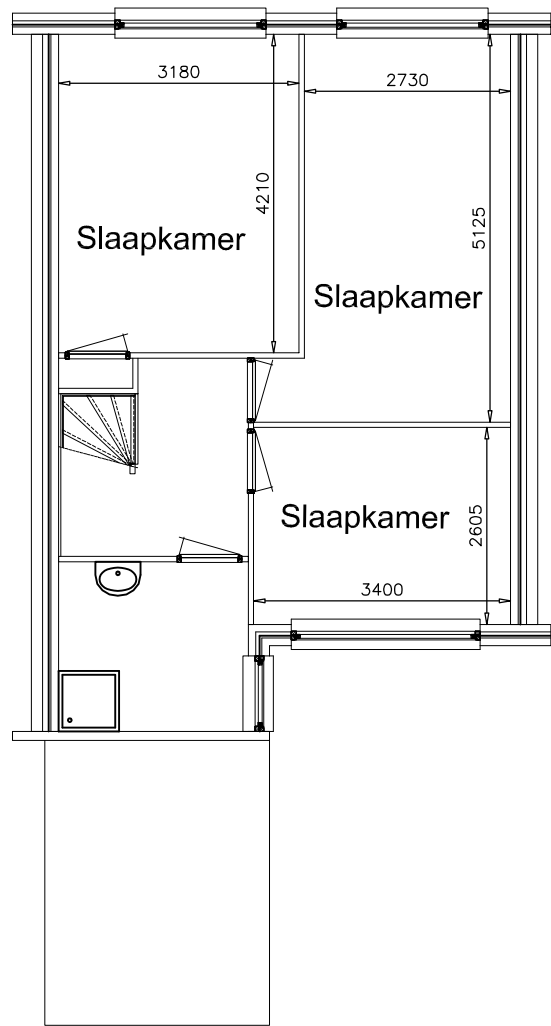

Begane grond

1e verdieping

Tekening is niet op schaal
Tekening is niet bindend

Adres:	Overstort 45
VHE nummer:	2779
Complex:	3116
Getekend:	12-08-2013
	Gewijzigd: