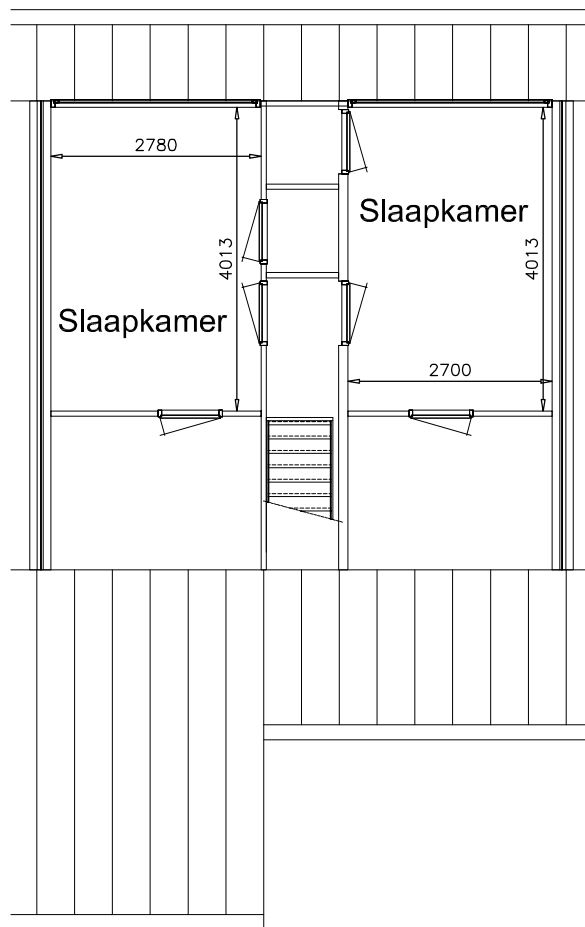

Beganegegrond

1e verdieping

Tekening is niet op schaal
Tekening is niet bindend

Adres:	Dracht 58
VHE nummer:	2667
Complex:	3115
Getekend:	12-08-2013
	Gewijzigd: