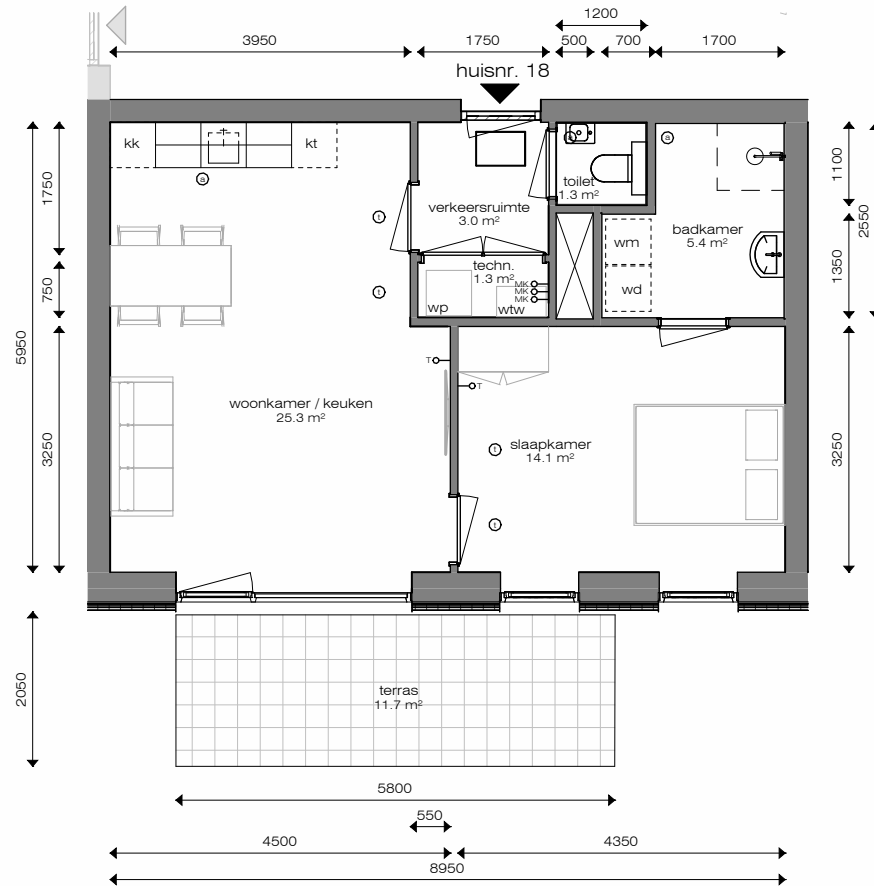

RENVOOI

wa	opstelplaats wasmachine
wd	opstelplaats wasdroger
kt	opstelplaats kooktoestel
kk	opstelplaats koelkast
wtw	warmteterugwinning
wp	warmtepomp
→MK	leiding naar meterkast
→T	loze leiding naar technische ruimte
⊙	mechanische ventilatie toevoer
⊖	mechanische ventilatie afvoer

woningaanduiding - zuidoost gevel - schaal 1:500

woningaanduiding - begane grond - schaal 1:500

0m 2m 5m
schaal 1:100

huisnummer 18

De Gaander

adres: Bovenweid 18 Blokker

subkavelnr: 12611

woningtype: G

bergingnummer: 20

datum: 21-08-2023

schaal: 1:100

formaat: A4