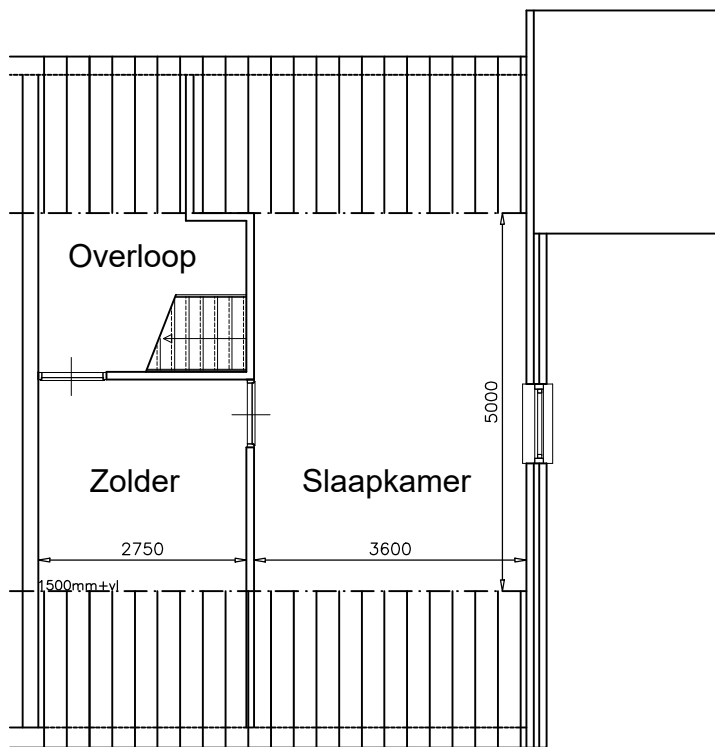

Begane grond

Zolder

Tekening is niet op schaal  
Tekening is niet bindend

Adres:	Populierenlaan 9c
VHE nummer:	1703
Complex:	2116
Getekend:	11-11-2018
	Gewijzigd: 26-7-2021