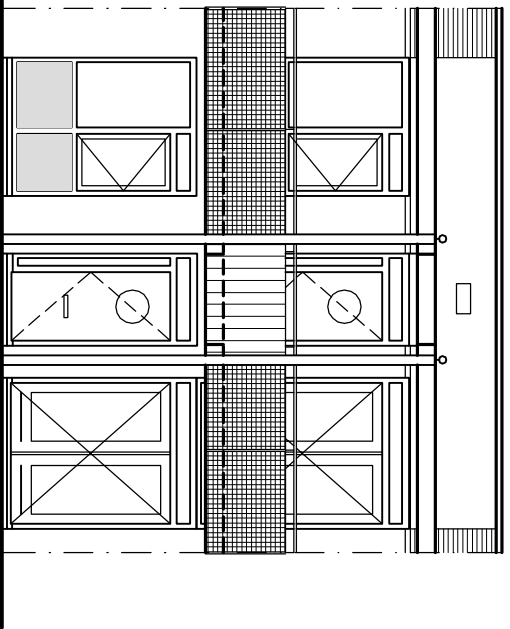

Vorgevel

Achtergevel

WONINGSTICHTING  
**HET GROOTSLAG**

Sorghvlietlaan

100

Alle maten zijn in millimeters, werkelijke maten kunnen afwijken

schaal: 1:100

komplex: 145  
datum: 29-10-04  
file.no.: 1619xc (rsmn.)02