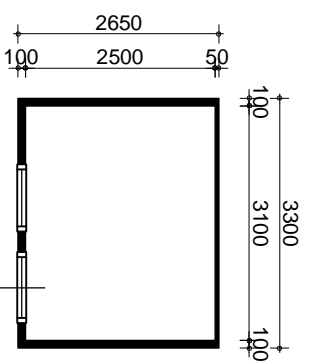

Voorgevel

Zijgevel

Plattegrond

"HET GROOTSLAG"

woningstichting

file.no.: 1619xa 45 03
schaal: 1:100
Sorghvlietlaan 45

komplex nr.: 106-01
datum: 22-8-02