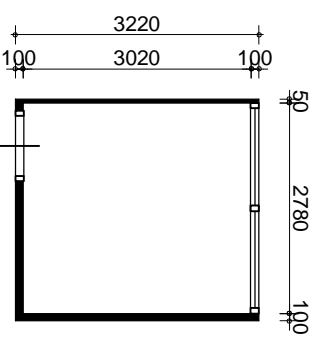

Voorgevel

Zijgevel

Achtergevel

Plattegrond

"HET GROOTSLAG"

woningstichting

file.no.: 1616vb 7 03
schaal: 1:100
Pastoor Konijnstraat 7

komplex nr.: 210-00
datum: 9-9-02