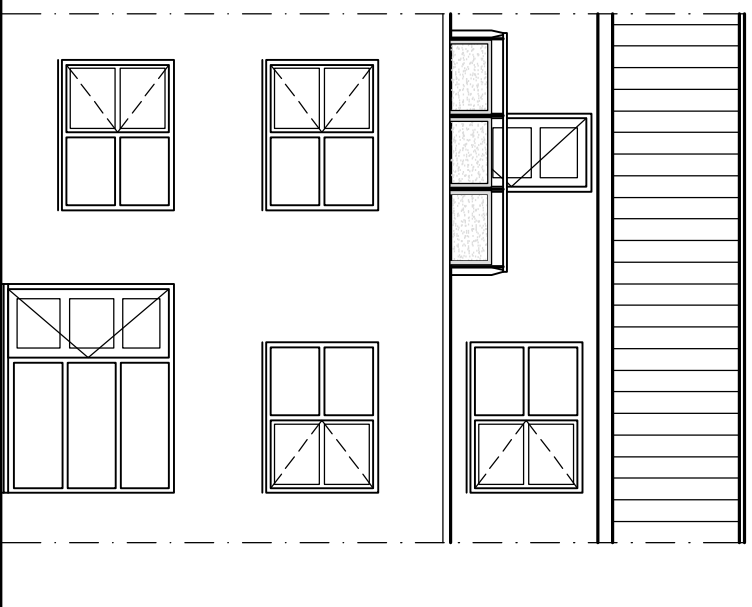

Voorgevel

Achtergevel

Alle maten zijn in millimeters, werkelijke maten kunnen afwijken

WONINGSTICHTING  
**HET GROOTSLAG**

**Laurier**

**64**

schaal: 1:100

komplex: 363  
datum: 11 augustus 2005  
file.no.: 1616tm (tssm),02