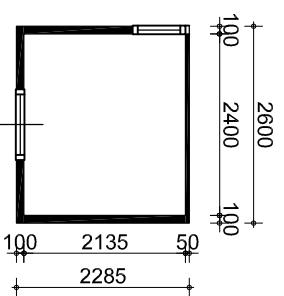

Voorgevel

Zijgevel

Platte grond

Alle maten zijn in millimeters, werkelijke maten kunnen afwijken

WONINGSTICHTING  
Het Grootslag

Kleine Immert

30

schaal: 1:100