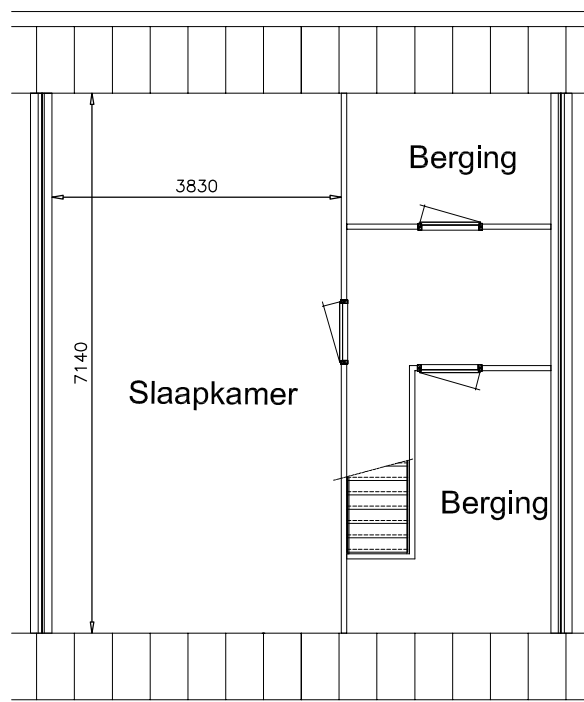

Beganegrond

1e verdieping

Tekening is niet op schaal
Tekening is niet bindend

Adres:	Wetering 18	
VHE nummer:	5013	
Complex:	3130	
Getekend:	04-09-2013	Gewijzigd: