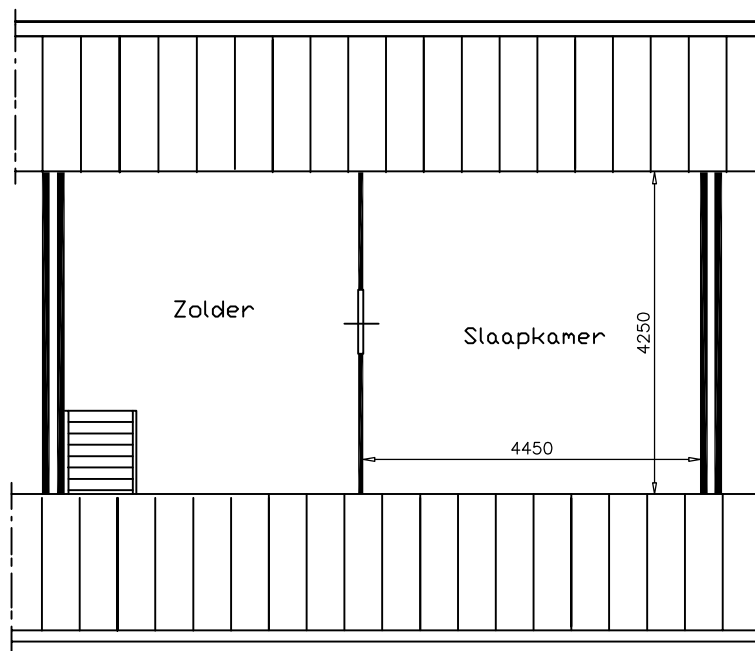

Begane grond

1e verdieping

Tekening is niet op schaal
Tekening is niet bindend

Adres:	De Weed 118
VHE nummer:	5254
Complex:	3211
Getekend:	30-1-2015

Gewijzigd: