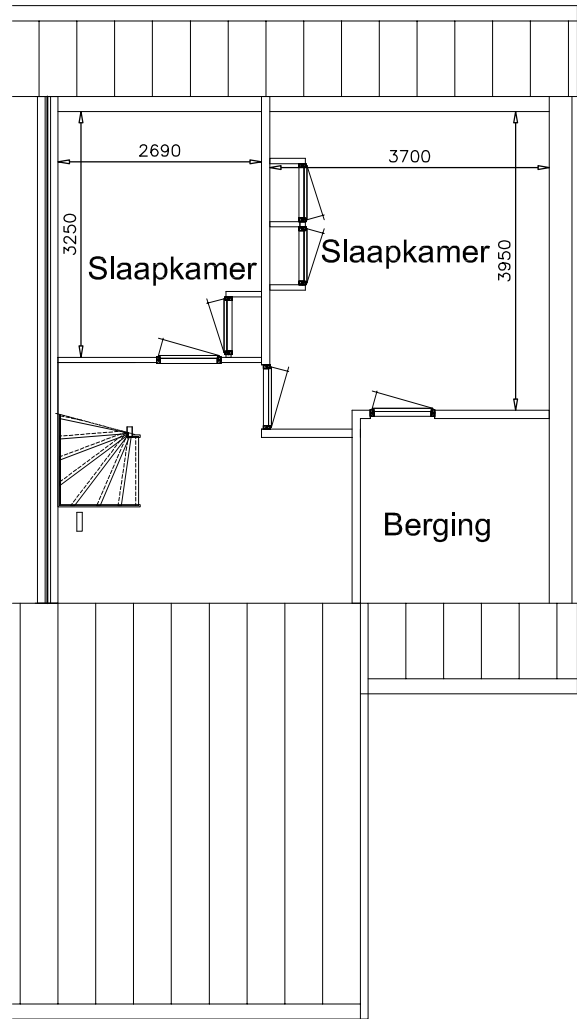

1e verdieping

2e verdieping

Tekening is niet op schaal
Tekening is niet bindend

Adres:	Hoge Werf 46
VHE nummer:	2242
Complex:	2910
Getekend:	23-07-2013
	Gewijzigd: