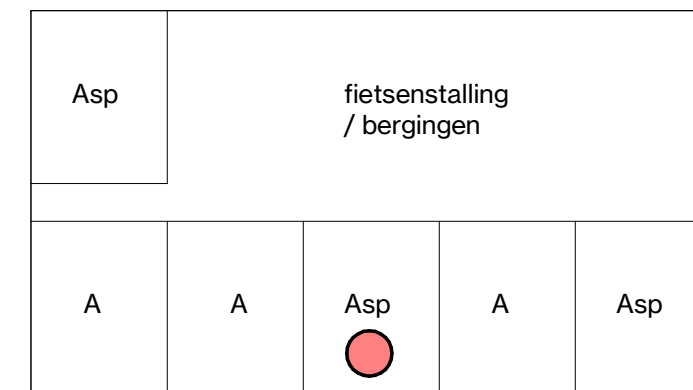

Renvooi installatietechnische symbolen:

- Schakelmateriaal op ca. 1050+ vl. en wandcontactdozen op ca. 300+ vl. tenzij anders staat aangegeven op tekening

Symbool	Omschrijving
	CO2-detector
	thermostaat
	intercom
l. / v.	loop deur / vaste deur
RM	rookmelder
kk.	koelkast
f.	fornuis
wm / wd	wasmachine + wasdroger
	vloerverwarming verdeler

schaal 1 : 50

tekening **bg_woningtype Asp**
 adres **Baccarastraat 4 003**
 formaat **A3**
 datum **03-10-2025**