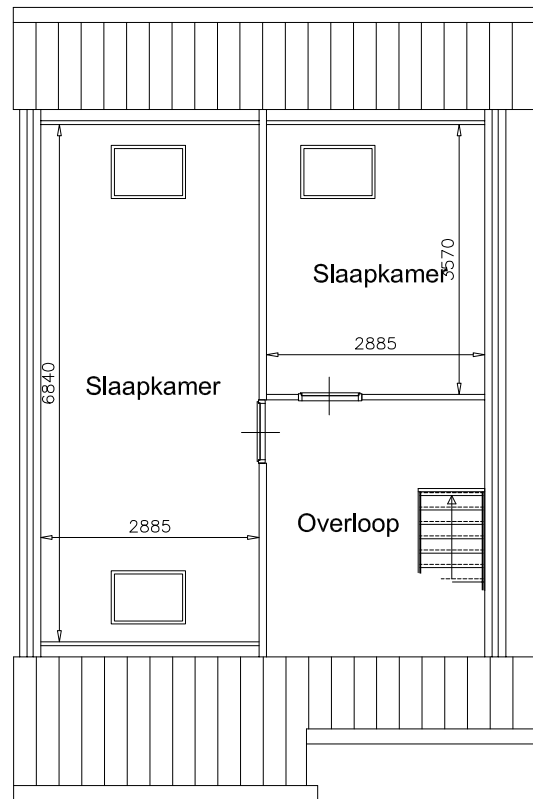

Begane grond

Verdieping

Tekening is niet op schaal
Tekening is niet bindend

Adres:	Papenveer 1	
VHE nummer:	2112	
Complex:	2806	
Getekend:	12-5-2019	Gewijzigd: