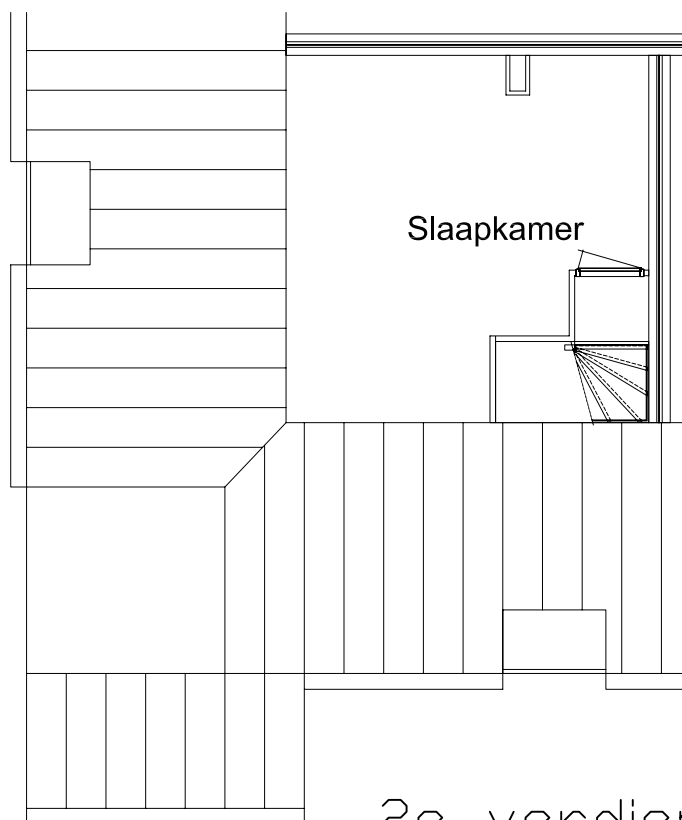

1e verdieping

2e verdieping

Tekening is niet op schaal
Tekening is niet bindend

Adres:	Trambaan 29	
VHE nummer:	4689	
Complex:	4308	
Getekend:	10-10-2013	Gewijzigd: 27-12-2013