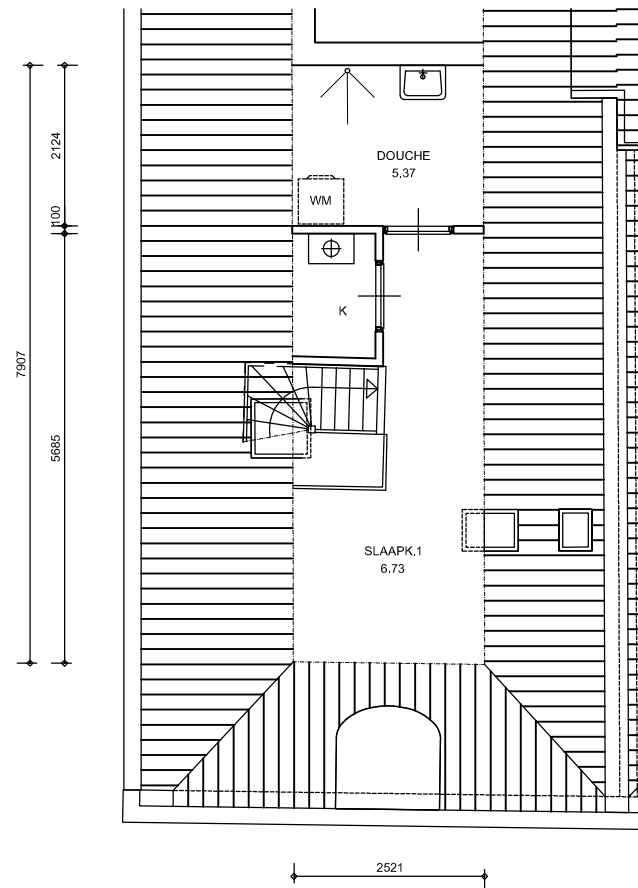

1E VERDIEPING

2E VERDIEPING

Rode Paard 5
1602 DG Enkhuizen
Tel : 0228-350500
Email : info@welwonen.nu
Web : www.welwonen.nu

Pmc : 087
Type : 00401C

AAN DE TEKENING KUNNEN GEEN RECHTEN WORDEN ONTLEEND.
MATEN IN [MM]