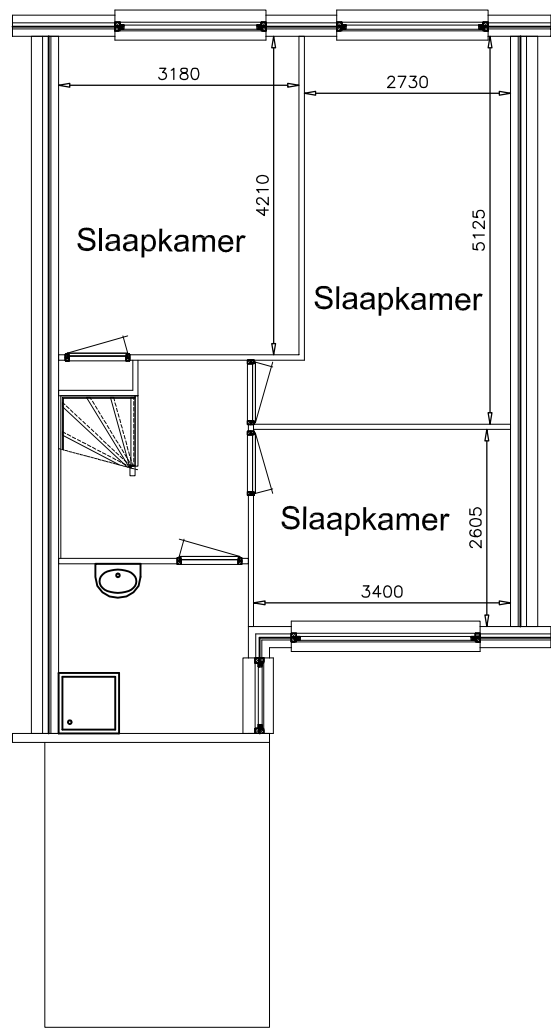

Begane grond

1e verdieping

Tekening is niet op schaal
Tekening is niet bindend

Adres:	Sluiswachter 7
VHE nummer:	2746
Complex:	3116
Getekend:	12-08-2013
	Gewijzigd: