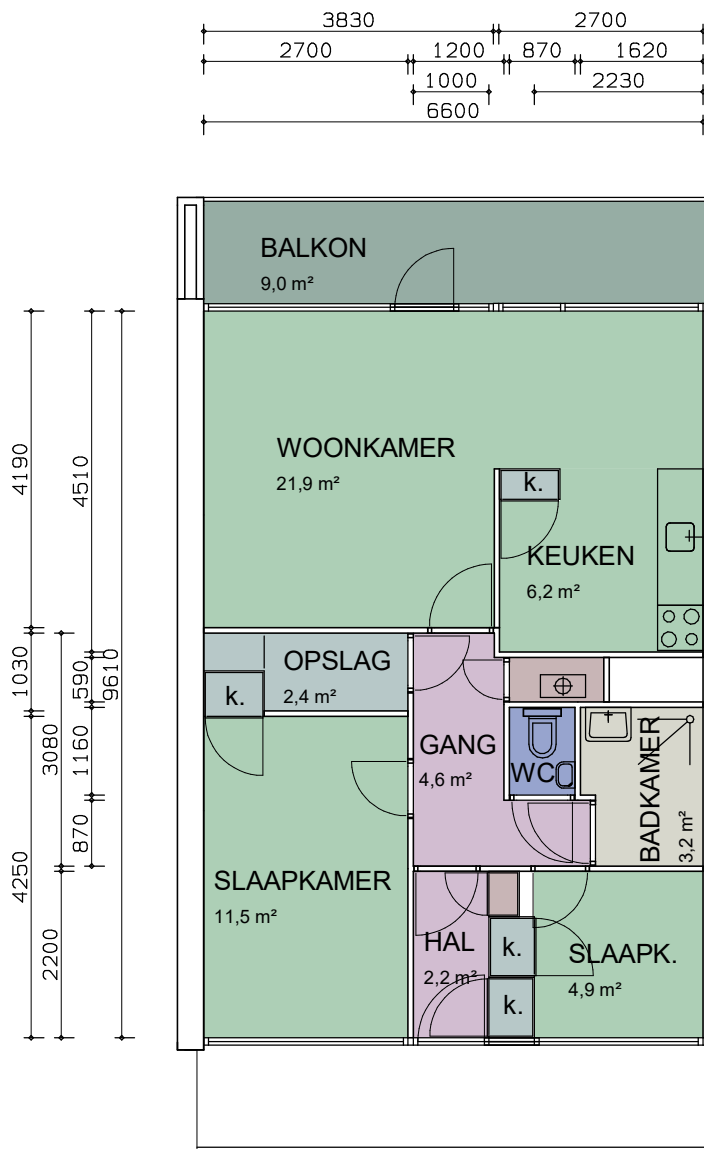

Type 11: Speelwagen 50, 70 en Boerewagen 15, 24, 83 en Kerkewagen 45, 51, 23, 32, 82.

CAD-tekening, geen handmatige wijziging toegestaan

WIJZ :	DATUM:	GET:	PROJECT NUMMER:	PROJECT:	
1			2020P055	Complex 11451-11461-11471	
2			FORMAAT: A4	OPDRACHTGEVER: Stichting Intermaris	
3			SCHAAL: 1 : 100	TEKENING: Verhuurtekeningen - Type 11	
4			GETEKEND: F.Q	 <b>Bouwkundige Begeleidings Adviesgroep</b> Postbus 120 1940 AC Beverwijk E bba@bba-bv.nl I www.bba-bv.nl	
5			DATUM: 17-03-2022		De Trompet 1990
6			BLAD NUMMER: VE0-2011		1967 DB Heemskerk
7			FASE: NEN2580		T 0251-24 22 47
			STATUS: DEFINITIEF		F 0251-24 81 27