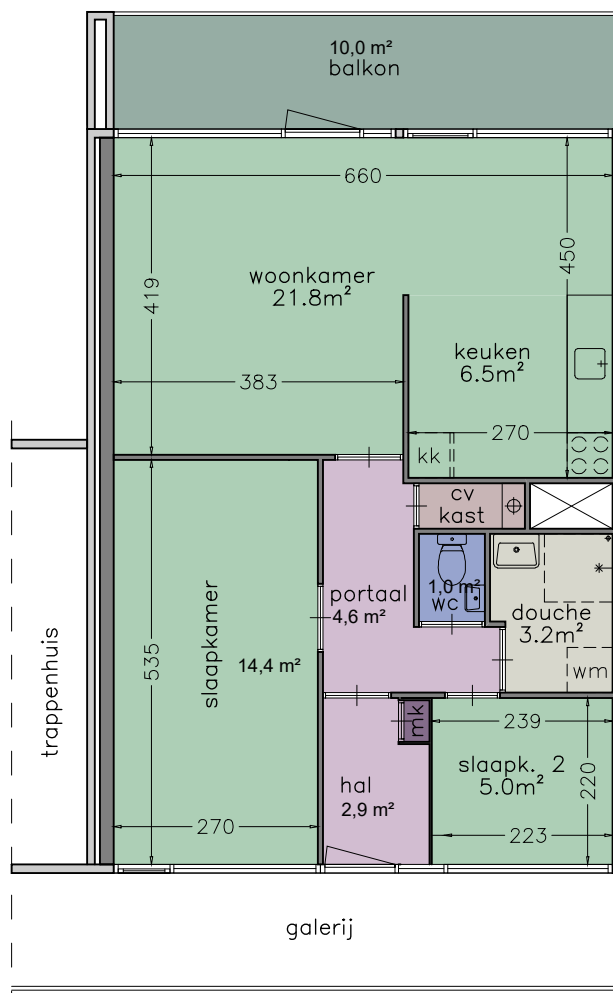

Glazenwagen 56

VERDIEPING

CAD-tekening, geen handmatige wijziging toegestaan

WIJZ :	DATUM:	GET:	PROJECT NUMMER:	PROJECT:
1			2020P055	Complex 12441
2			FORMAAT: A4	OPDRACHTGEVER: Stichting Intermaris
3			SCHAAL: 1 : 100	TEKENING: Verhuurtekeningen
4			GETEKEND: V.B.	 Bouwkundige Begeleidings Adviesgroep Postbus 120 De Trompet 1990 1940 AC Beverwijk 1967 DB Heemskerk E bba@bba-bv.nl T 0251-24 22 47 I www.bba-bv.nl F 0251-24 81 27
5			DATUM: 05-10-2023	
6			BLAD NUMMER: VE0-2029	
7			FASE: NEN2580	
			STATUS: DEFINITIEF	