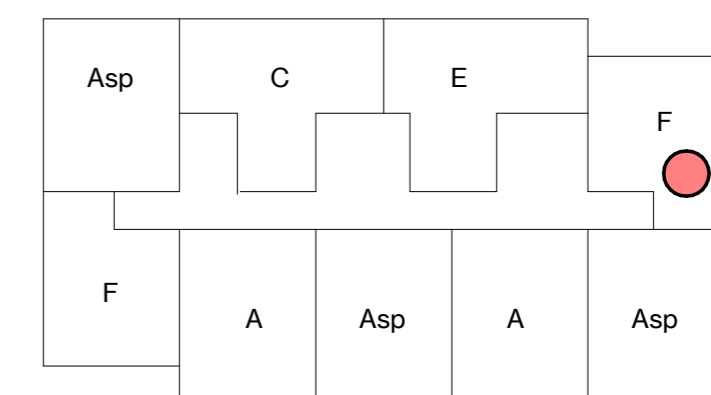

### Renvooi installatietechnische symbolen:

- Schakelmateriaal op ca. 1050+ vl. en wandcontactdozen op ca. 300+ vl. tenzij anders staat aangegeven op tekening

Symbol	Omschrijving
	CO2-detector
	thermostaat
	intercom
I. / v.	loop deur / vaste deur
RM	rookmelder
kk.	koelkast
f.	fornuis
wm / wd	wasmachine + wasdroger
	vloerverwarming verdeler

5e verdieping

schaal 1 : 50

6e verdieping

schaal 1 : 50

tekening 5ev\_woningtype F  
 huisnummer Baccarastraat 4 509  
 formaat A2  
 datum 30-09-2025