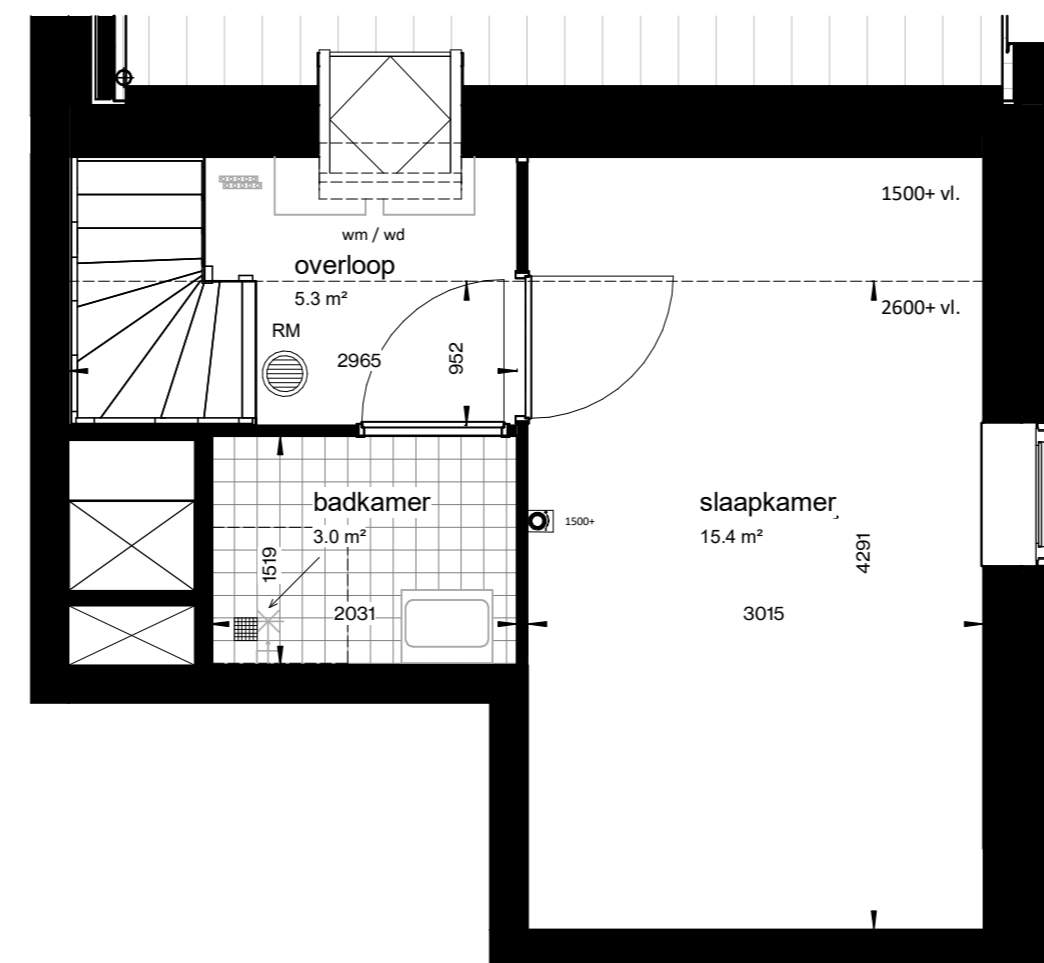

### Renvooi installatietechnische symbolen:

- Schakelmateriaal op ca. 1050+ vl. en wandcontactdozen op ca. 300+ vl. tenzij anders staat aangegeven op tekening

Symbol	Omschrijving
	CO2-detector
	thermostaat
	intercom
I. / v.	loop deur / vaste deur
RM	rookmelder
kk.	koelkast
f.	fornuis
wm / wd	wasmachine + wasdroger
	vloerverwarming verdeler

5e verdieping

schaal 1 : 50

6e verdieping

schaal 1 : 50

tekening 5ev\_woningtype F  
 huisnummer Baccarastraat 4 509  
 formaat A2  
 datum 30-09-2025