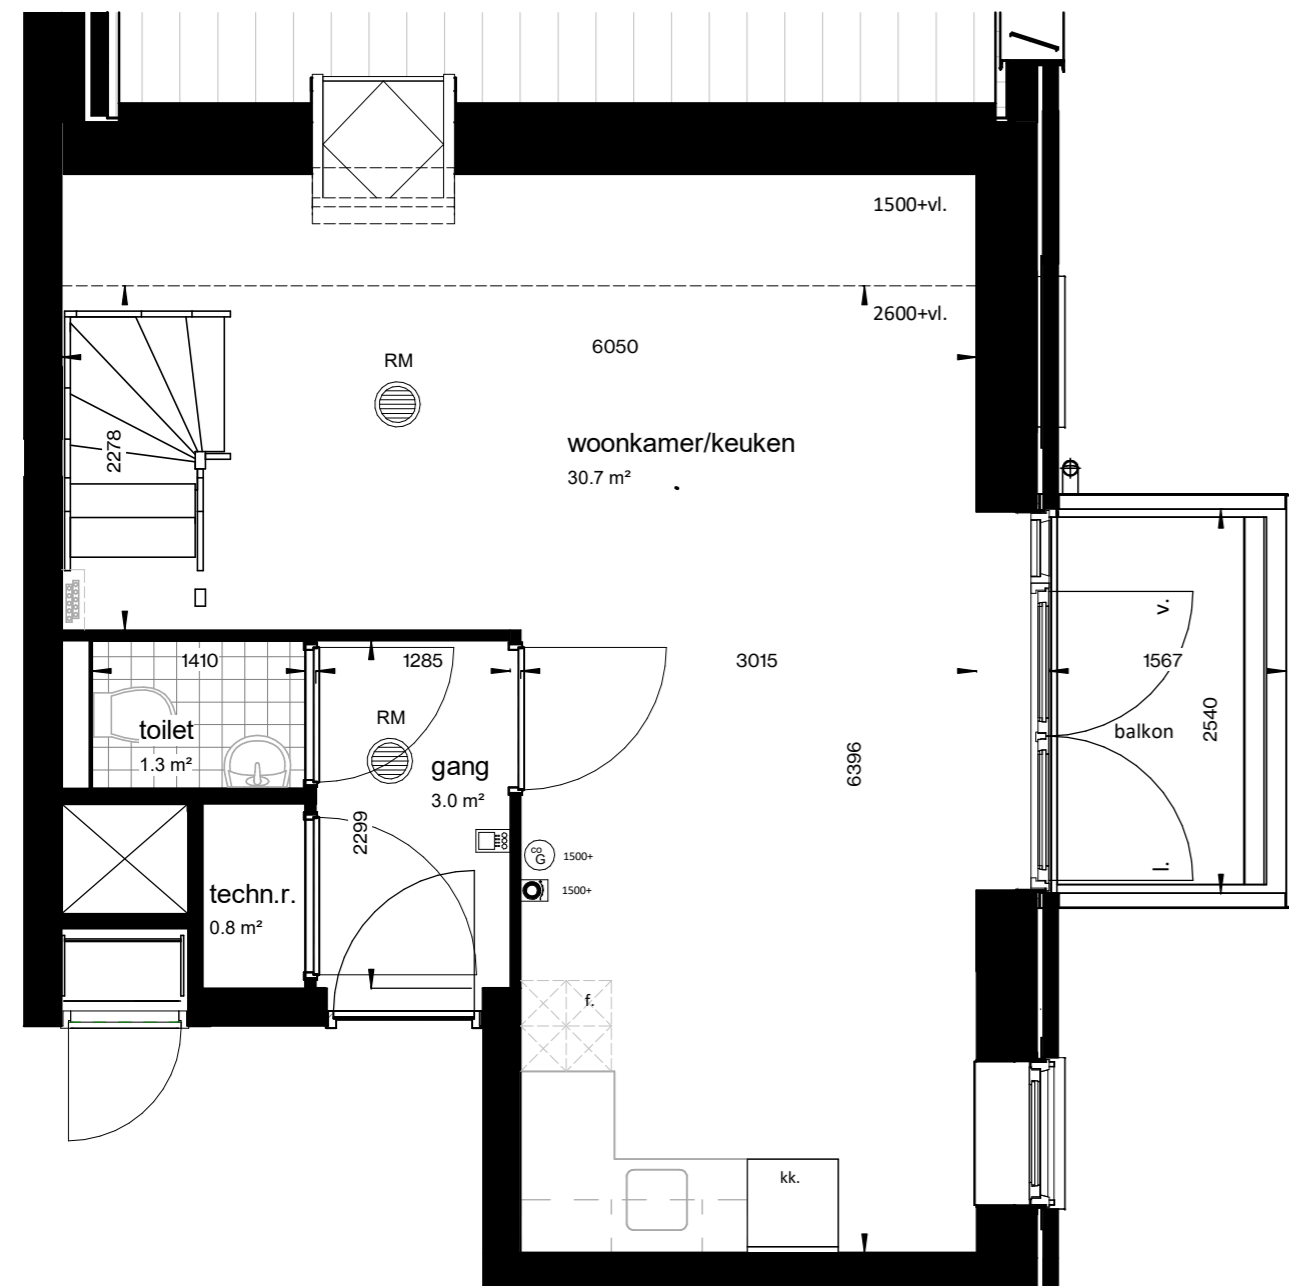

### Renvooi installatietechnische symbolen:

- Schakelmateriaal op ca. 1050+ vl. en wandcontactdozen op ca. 300+ vl. tenzij anders staat aangegeven op tekening

Symbol	Omschrijving
	CO2-detector
	thermostaat
	intercom
I. / v.	loop deur / vaste deur
RM	rookmelder
kk.	koelkast
f.	fornuis
wm / wd	wasmachine + wasdroger
	vloerverwarming verdeler

5e verdieping

schaal 1 : 50

6e verdieping

schaal 1 : 50

tekening 5ev\_woningtype F  
 huisnummer Baccarastraat 4 509  
 formaat A2  
 datum 30-09-2025