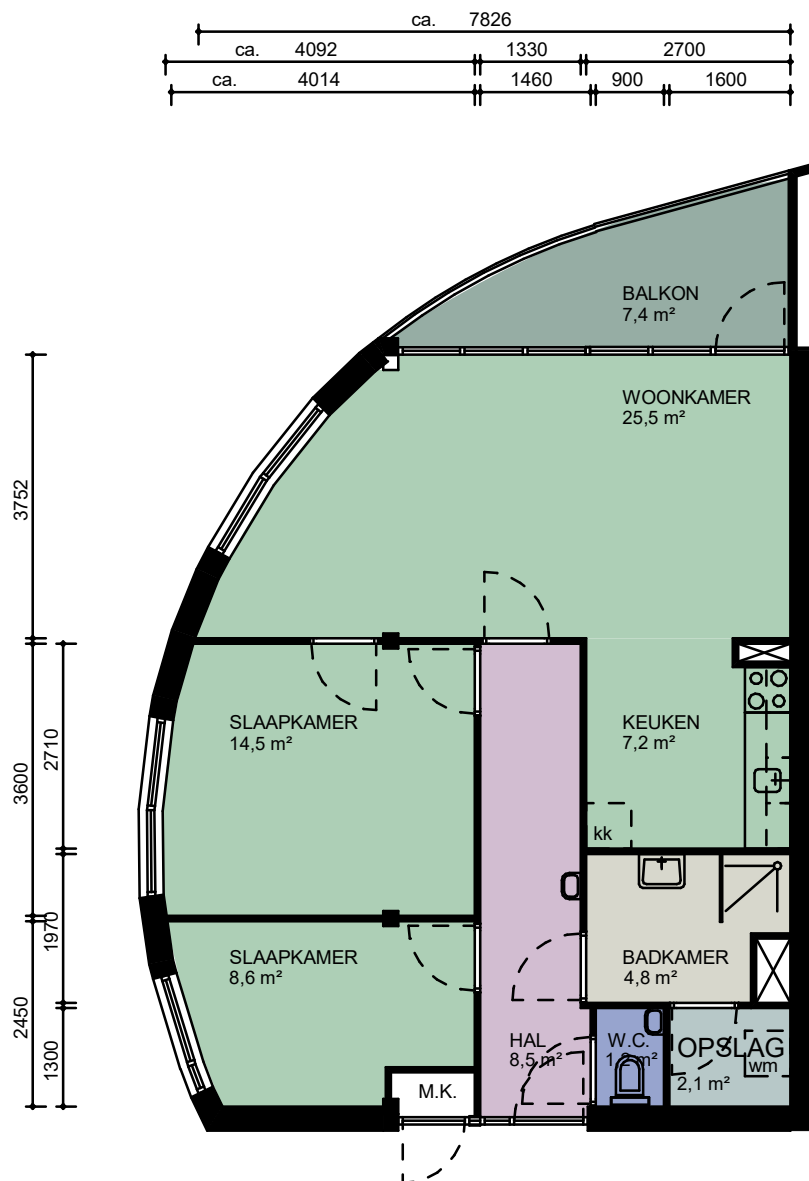

Type 10: Koriander 18, 27 en 38

CAD-tekening, geen handmatige wijziging toegestaan

WIJZ :	DATUM:	GET:	PROJECT NUMMER: 2020P055	PROJECT: Complex 11861	
1			FORMAAT: A4	OPDRACHTGEVER: Stichting Intermaris	
2			SCHAAL: 1 : 100	TEKENING: Verhuurtekeningen - Type 10	
3			GETEKEND: V.D.	 Bouwkundige Begeleidings Adviesgroep Postbus 120 1940 AC Beverwijk E bba@bba-bv.nl I www.bba-bv.nl	
4			DATUM: 18-06-2021		De Trompet 1990
5			BLAD NUMMER: VE0-2010		1967 DB Heemskerk
6			FASE: NEN2580		T 0251-24 22 47
7			STATUS: DEFINITIEF		F 0251-24 81 27