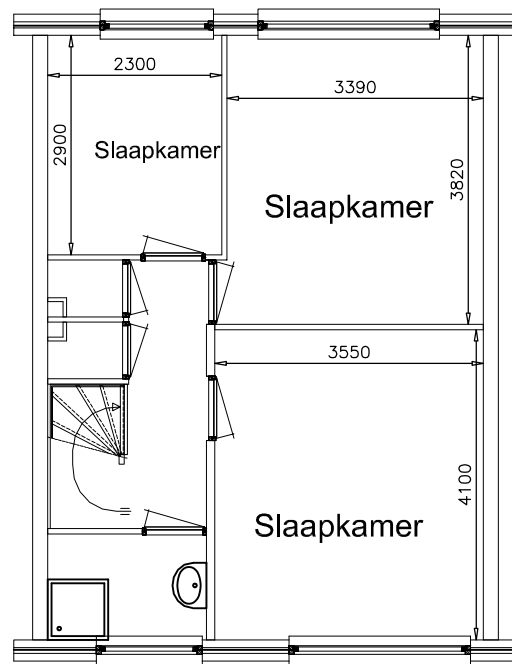

Begane grond

1e verdieping

2e verdieping

Tekening is niet op schaal
Tekening is niet bindend

Adres:	Plet van Egmondweg 19	
VHE nummer:	3320	
Complex:	3318	
Getekend:	20-08-2013	Gewijzigd: