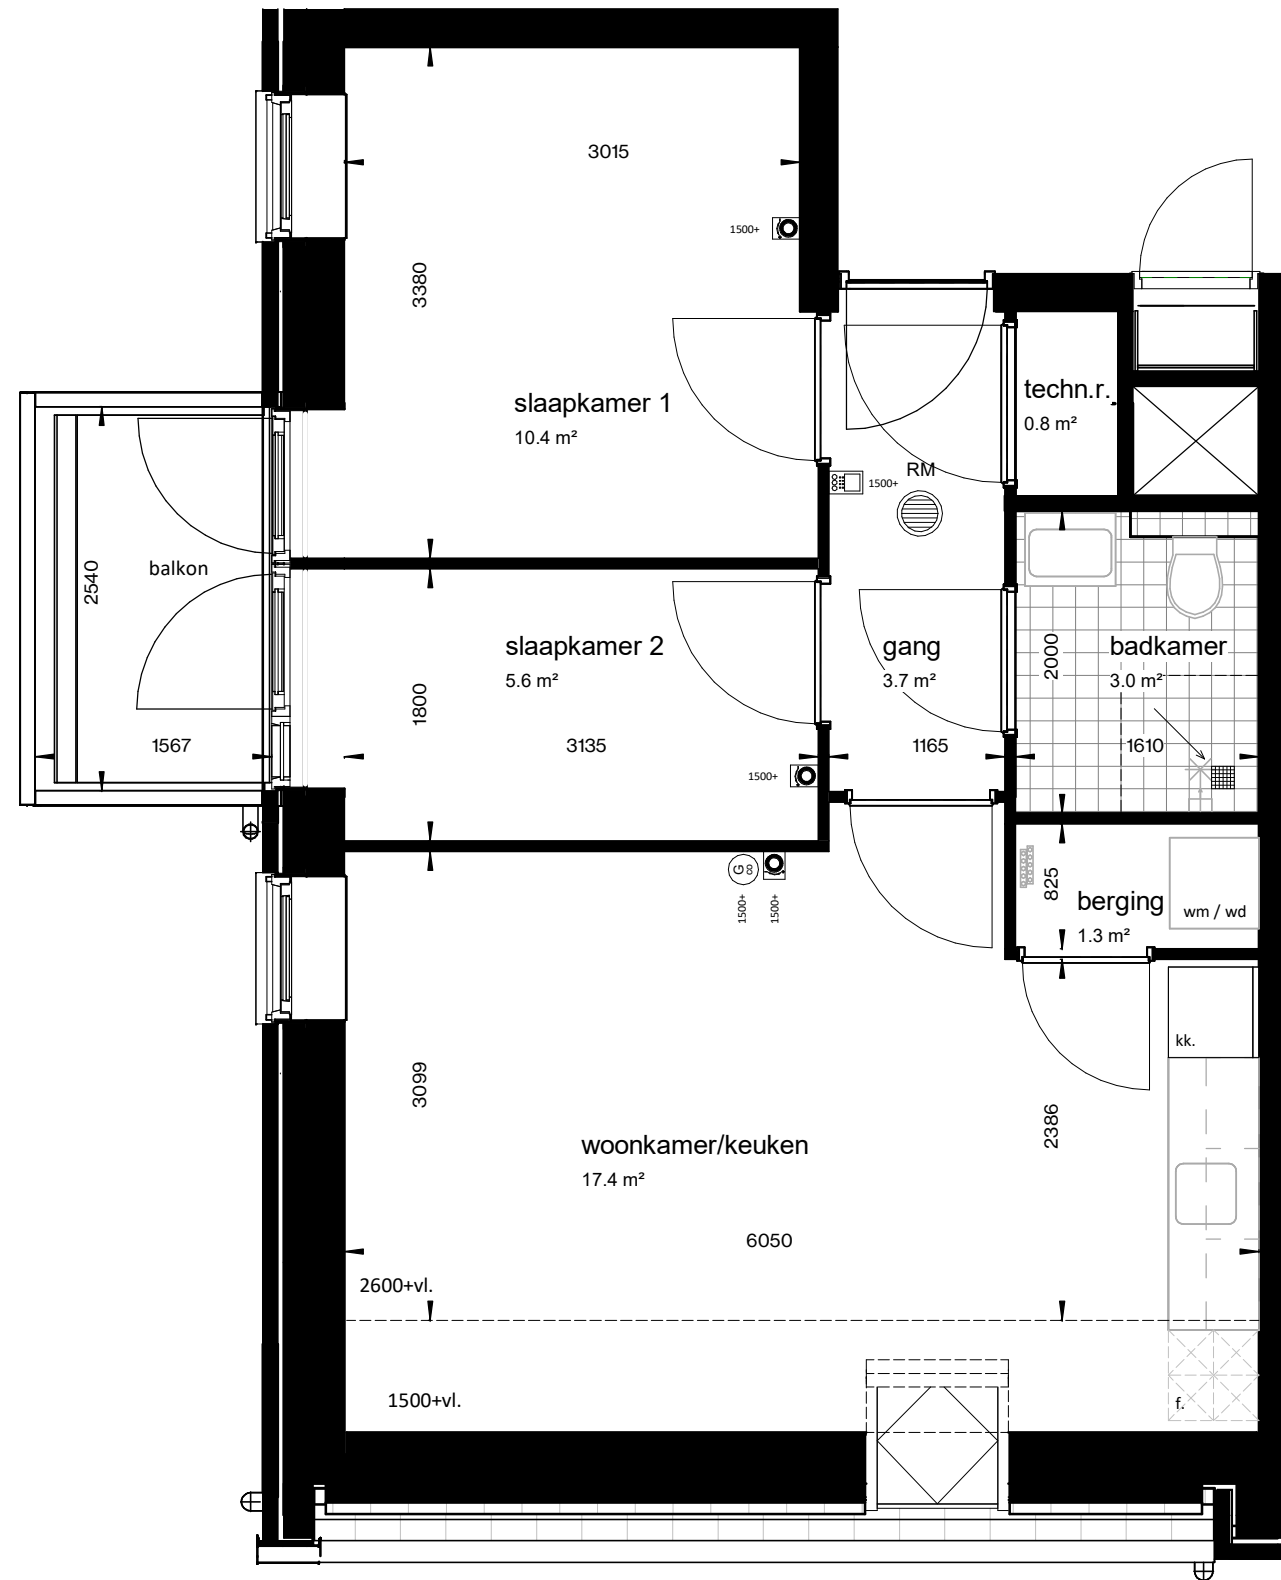

Renvooi installatietechnische symbolen:

- Schakelmateriaal op ca. 1050+ vl. en wandcontactdozen op ca. 300+ vl. tenzij anders staat aangegeven op tekening

Symbool	Omschrijving
	CO2-detector
	thermostaat
	intercom
l. / v.	loop deur / vaste deur
RM	rookmelder
kk.	koelkast
f.	fornuis
wm / wd	wasmachine + wasdroger
	vloerverwarming verdeler

schaal 1 : 50

tekening **4ev_woningtype B**
 adres **Baccarastraat 4 405**
 formaat **A3**
 datum **30-09-2025**