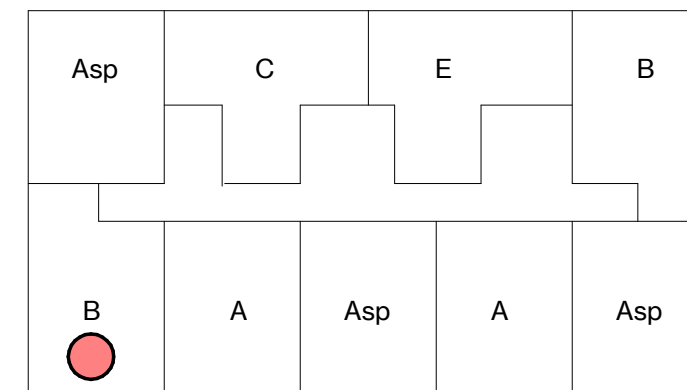

Renvooi installatietechnische symbolen:

- Schakelmateriaal op ca. 1050+ vl. en wandcontactdozen op ca. 300+ vl. tenzij anders staat aangegeven op tekening

Symbool	Omschrijving
	CO2-detector
	thermostaat
	intercom
l. / v.	loop deur / vaste deur
RM	rookmelder
kk.	koelkast
f.	fornuis
wm / wd	wasmachine + wasdroger
	vloerverwarming verdeler

schaal 1 : 50

tekening **4ev_woningtype B**
 adres **Baccarastraat 4 405**
 formaat **A3**
 datum **30-09-2025**