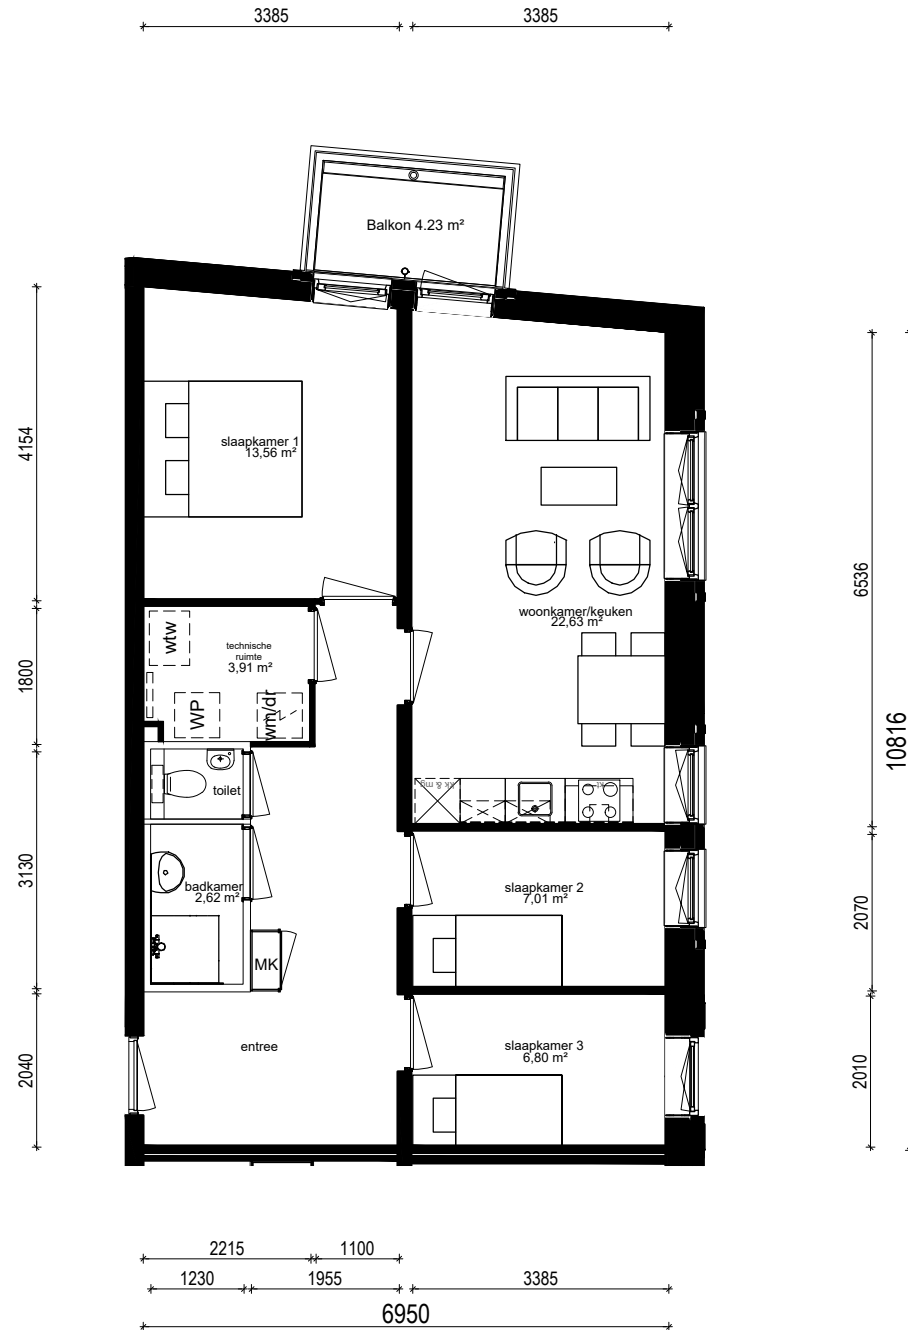

Plattegrond type D2

Aan deze tekeningen kunnen geen rechten worden ontleend, de werkelijke situatie kan afwijken van de tekening

Doorsnede type D2

Ligging woning in het complex

Noorderlicht te Hoorn

complex nummer:	Blok 4
huisnummer:	246
woningtype:	D2
verdieping:	1
schaal:	1:100
formaat:	A4