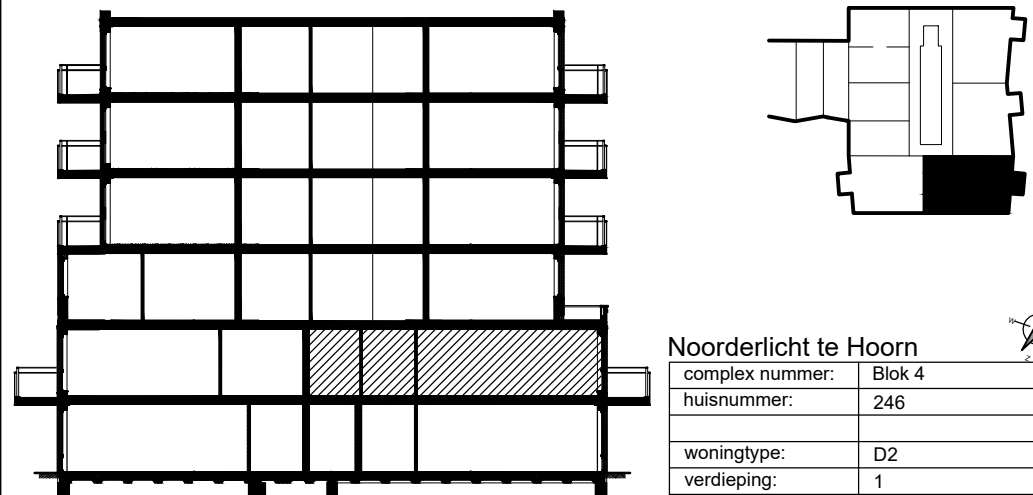

Plattegrond type D2

Aan deze tekeningen kunnen geen rechten worden ontleend, de werkelijke situatie kan afwijken van de tekening

Doorsnede type D2

Ligging woning in het complex

Noorderlicht te Hoorn

complex nummer:	Blok 4
huisnummer:	246
woningtype:	D2
verdieping:	1
schaal:	1:100
formaat:	A4